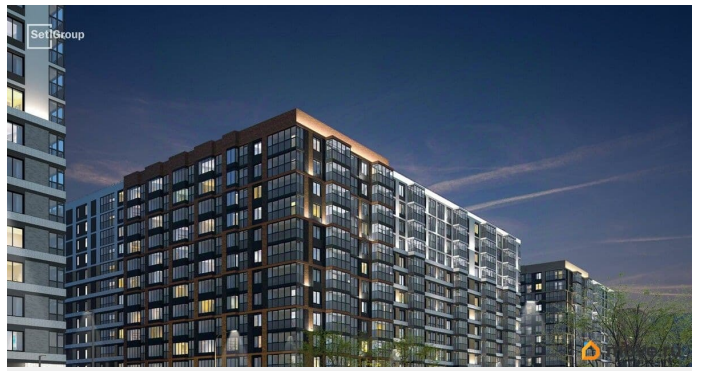

Покупка в ипотеку

да

возможна ипотека, лифт

Описание

Продается уютная 1-комнатная квартира от застройщика в жилом комплексе «Титул в Московском» в престижном Московском районе. До метро можно добраться пешком всего за 25 минут. Удобная, классическая, функциональная европланировка, большая кухня-гостиная 15.15 м?, вместительная прихожая 3.79 м?. Общая площадь квартиры - 34.03 м?, жилая 11.34 м?, высота потолка 3 м. Квартира продается с отделкой «Норд Лайн серый плюс». Что особенного в ЖК «Титул в Московском»? • Престижный Московский район • Авторская архитектурная концепция • 2 центральные входные группы с ресепшн и лаундж-зонами • Кленовая аллея с арт-стеллой, цветочная аллея и сад трав • Уютные дворы-патио, площадки SetlKids и SetlSport • Инновационный Лицей Setl с оригинальной архитектурной концепцией и уникальной образовательной средой