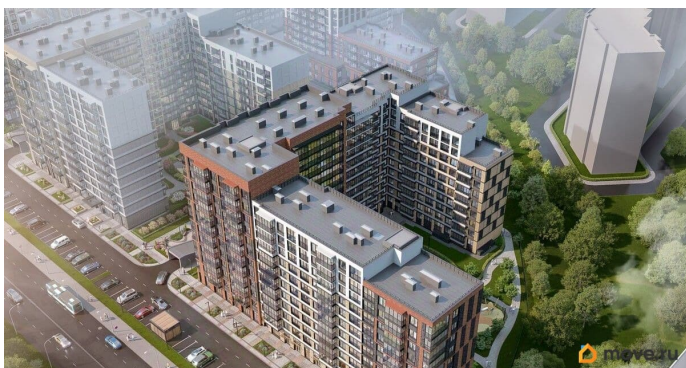

Покупка в ипотеку

да

возможна ипотека, лифт

Описание

Продается уютная 1-комнатная квартира от застройщика в жилом комплексе «Титул в Московском» в престижном Московском районе. До метро можно добраться пешком всего за 25 минут. Удобная, классическая, функциональная европланировка, большая кухня-гостиная 15.15 м?, вместительная прихожая 3.79 м?. Общая площадь квартиры - 34.03 м?, жилая 11.34 м?, высота потолка 3 м. Квартира продается с отделкой «Норд Лайн серый плюс». Что особенного в ЖК «Титул в Московском»? • Престижный Московский район • Авторская архитектурная концепция • 2 центральные входные группы с ресепшн и лаундж-зонами • Кленовая аллея с арт-стеллой, цветочная аллея и сад трав • Уютные дворы-патио, площадки SetlKids и SetlSport • Инновационный Лицей Setl с оригинальной архитектурной концепцией и уникальной образовательной средой