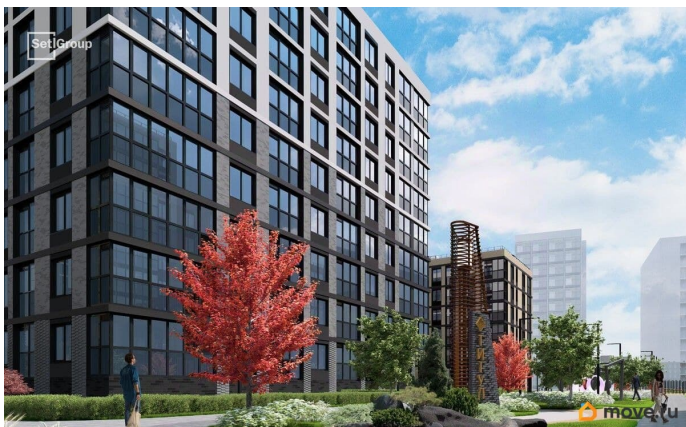

Покупка в ипотеку

да

возможна ипотека, лифт

Описание

Продается уютная 1-комнатная квартира от застройщика в жилом комплексе «Титул в Московском» в престижном Московском районе. До метро можно добраться пешком всего за 25 минут. Удобная, классическая, функциональная европланировка, большая кухня-гостиная 15.15 м?, вместительная прихожая 3.79 м?. Общая площадь квартиры - 34.03 м?, жилая 11.34 м?, высота потолка 3 м. Квартира продается с отделкой «Норд Лайн серый плюс». Что особенного в ЖК «Титул в Московском»? • Престижный Московский район • Авторская архитектурная концепция • 2 центральные входные группы с ресепшн и лаундж-зонами • Кленовая аллея с арт-стеллой, цветочная аллея и сад трав • Уютные дворы-патио, площадки SetlKids и SetlSport • Инновационный Лицей Setl с оригинальной архитектурной концепцией и уникальной образовательной средой