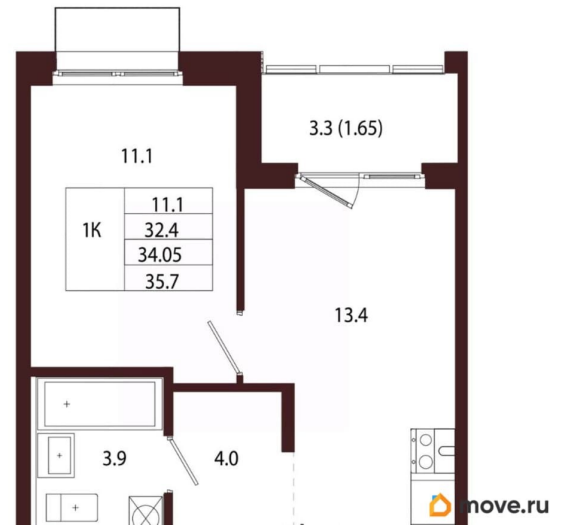

Количество комнат

1

Высота потолков

3.05 м

Жилая площадь

11.1 м²

Площадь кухни

13.4 м²

Общая площадь

34.05 м²

Этаж

2/5

Детали объекта

Тип сделки

Продам

Раздел

[Квартиры](#)

Ремонт

с отделкой

Квартира в новостройке

да

Год сдачи

лифт

Описание