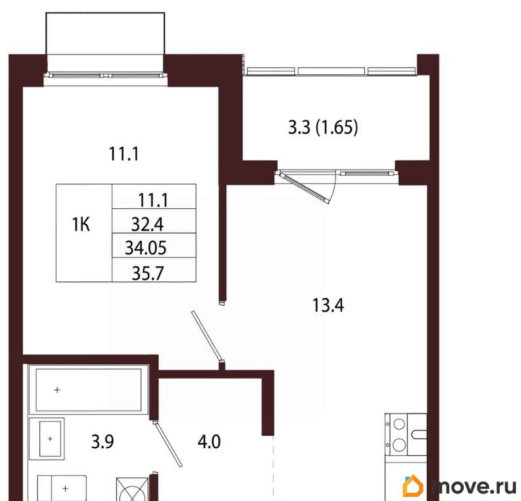

Комплекс будет оснащен многоуровневым паркингом, автостоянкой, станциями для заряда электромобилей, велопарковками и местами для выгула живот