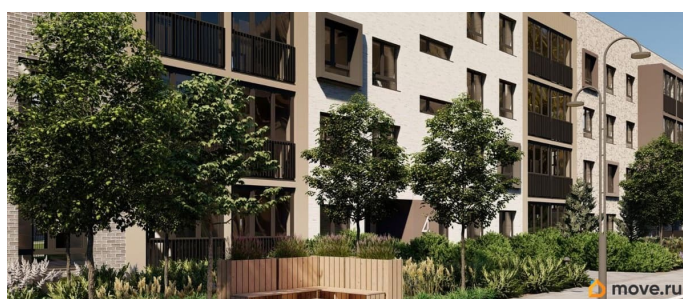

Комплекс будет оснащен многоуровневым паркингом, автостоянкой, станциями для заряда электромобилей, велопарковками и местами для выгула живот