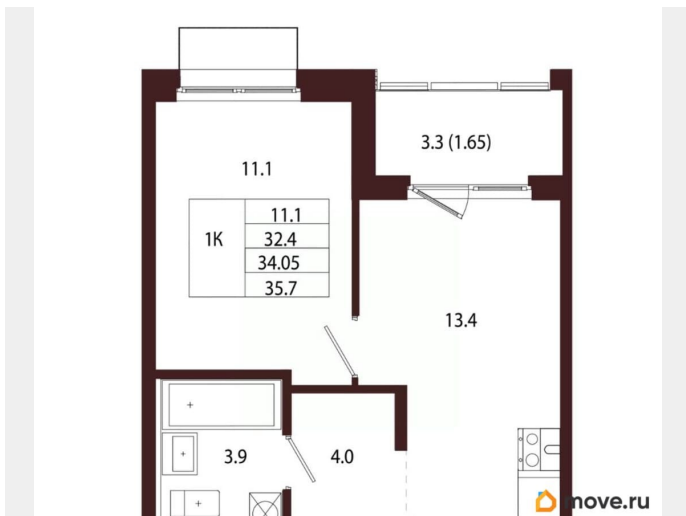

Комплекс будет оснащен многоуровневым паркингом, автостоянкой, станциями для заряда электромобилей, велопарковками и местами для выгула живот