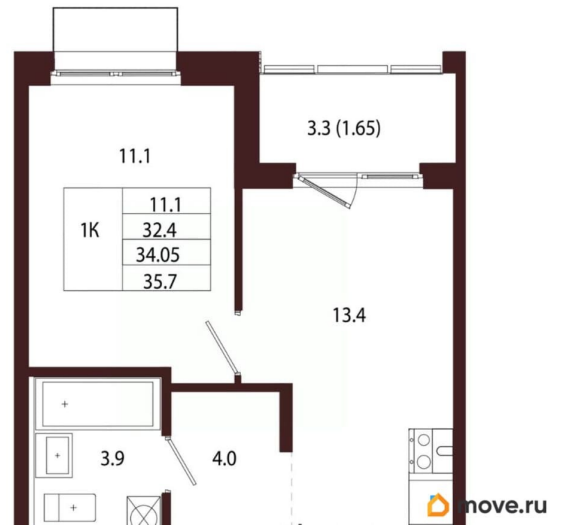

Квартира

Количество комнат

1

Высота потолков

3.05 м

Жилая площадь

11.1 м²

Площадь кухни

13.4 м²

Общая площадь

34.05 м²

Этаж

3/5

Детали объекта

Тип сделки

Продам

Раздел

[Квартиры](#)

Ремонт

с отделкой

Квартира в новостройке

да

Год сдачи

лифт