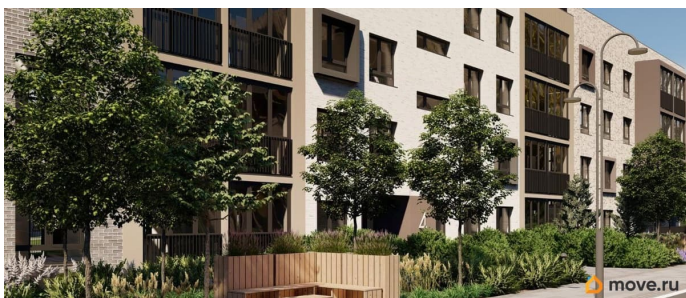

Комплекс будет оснащен многоуровневым паркингом, автостоянкой, станциями для заряда электромобилей, велопарковками и местами для выгула живот