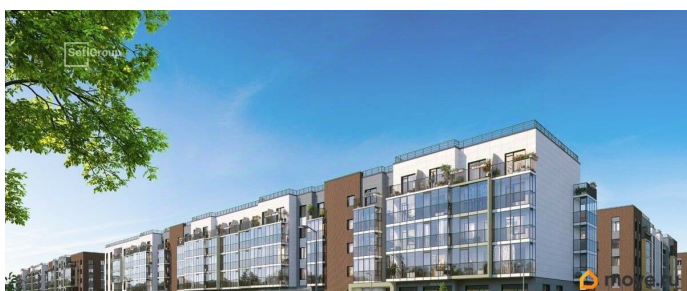

1-комнатная, 34.08м²

- Кол-во комнат 1
- Этаж 4 из 5
- Общая площадь 34.08м²
- Жилая площадь 17.06м²