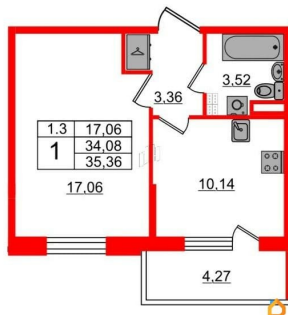

## Квартира

Количество комнат

1

Жилая площадь

17.1 м<sup>2</sup>

Площадь кухни

10.1 м<sup>2</sup>

Общая площадь

34.08 м<sup>2</sup>

Этаж

4/5

## Описание

Продается уютная 1-комнатная квартира от застройщика в жилом комплексе «Парадный ансамбль» в престижном Московском районе. До метро можно добраться на транспорте всего за 20 минут. Удобная, классическая планировка, кухня 10.14 м?, вместительная прихожая 3.36 м?. Общая площадь квартиры - 34.08 м?, жилая 17.06 м?, высота потолка 2.77 м. Квартира продается с отделкой «Норд Лайн серый». Что особенного в ЖК «Парадный ансамбль»? • Уникальные квартиры. Хай Флет (High Flat) на последних этажах, палисадники у квартир на первом этаже, семейные секции, квартиры с саунами и окном в ванной • Масштабное малоэтажное строительство в престижном Московском районе • Рекреационные зоны: парадный парк в центре квартала, ручей с собственной набережной, центральная площадь, ресторанный комплекс и пешеходный бульвар • Фасады из керамогранита и кирпича с яркими и акцентными входными группами • Две самые большие площадки Setl Kids и Setl Sport • Инновационный Лицей Setl с оригинальной архитектурной концепцией и уникальной образовательной средой

**1-комнатная, 34.08м<sup>2</sup>**

- Кол-во комнат 1
- Этаж 4 из 5
- Общая площадь 34.08м<sup>2</sup>
- Жилая площадь 17.06м<sup>2</sup>

Move.ru - вся недвижимость России