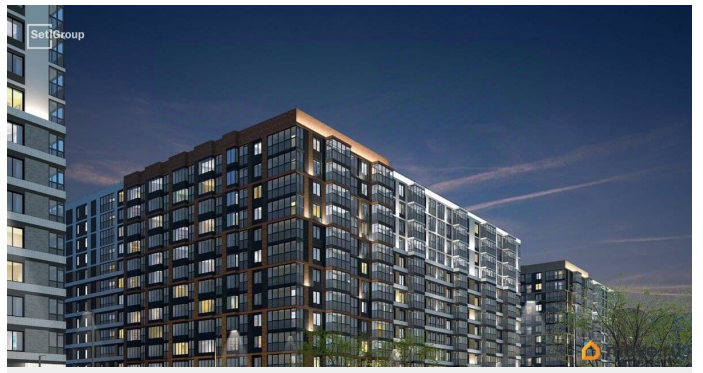

## Описание

Продается уютная 1-комнатная квартира от застройщика в жилом комплексе «Титул в Московском» в престижном Московском районе. До метро можно добраться пешком всего за 25 минут. Удобная, классическая, функциональная европланировка, большая кухня-гостиная 16.38 м?, вместительная прихожая 3.37 м?. Общая площадь квартиры - 34.09 м?, жилая 10.68 м?, высота потолка 2.77 м. Квартира продается с отделкой «Норд Лайн светлый плюс». Что особенного в ЖК «Титул в Московском»? • Престижный Московский район • Авторская архитектурная концепция • 2 центральные входные группы с ресепшн и лаундж-зонами • Кленовая аллея с арт-стеллой, цветочная аллея и сад трав • Уютные дворы-патио, площадки SetlKids и SetlSport • Инновационный Лицей Setl с оригинальной архитектурной концепцией и уникальной образовательной средой