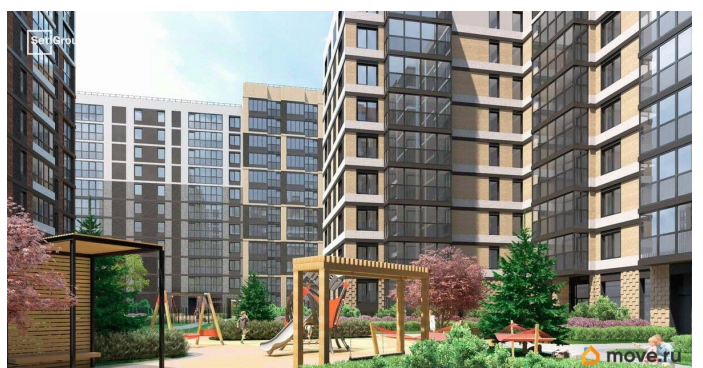

## Описание

Продается уютная 1-комнатная квартира от застройщика в жилом комплексе «Титул в Московском» в престижном Московском районе. До метро можно добраться пешком всего за 25 минут. Удобная, классическая, функциональная европланировка, большая кухня-гостиная 16.38 м?, вместительная прихожая 3.37 м?. Общая площадь квартиры - 34.09 м?, жилая 10.68 м?, высота потолка 2.77 м. Квартира продается с отделкой «Норд Лайн светлый плюс». Что особенного в ЖК «Титул в Московском»? • Престижный Московский район • Авторская архитектурная концепция • 2 центральные входные группы с ресепшн и лаундж-зонами • Кленовая аллея с арт-стеллой, цветочная аллея и сад трав • Уютные дворы-патио, площадки SetlKids и SetlSport • Инновационный Лицей Setl с оригинальной архитектурной концепцией и уникальной образовательной средой