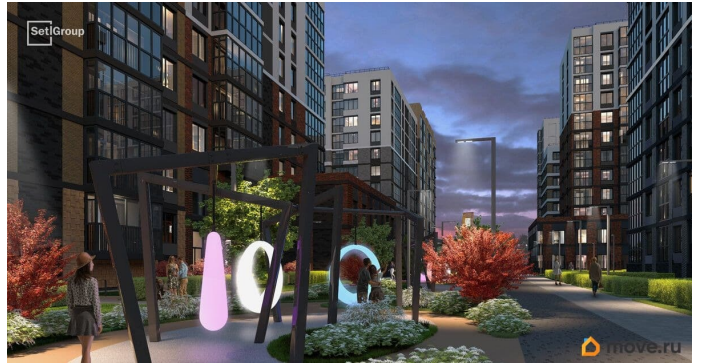

Покупка в ипотеку

да

возможна ипотека, лифт

Описание

Продается уютная 1-комнатная квартира от застройщика в жилом комплексе «Титул в Московском» в престижном Московском районе. До метро можно добраться пешком всего за 25 минут. Удобная, классическая, функциональная европланировка, большая кухня-гостиная 16.38 м?, вместительная прихожая 3.37 м?. Общая площадь квартиры - 34.09 м?, жилая 10.68 м?, высота потолка 2.77 м. Квартира продается с отделкой «Норд Лайн светлый плюс». Что особенного в ЖК «Титул в Московском»? • Престижный Московский район • Авторская архитектурная концепция • 2 центральные входные группы с ресепшн и лаундж-зонами • Кленовая аллея с арт-стеллой, цветочная аллея и сад трав • Уютные дворы-патио, площадки SetlKids и SetlSport • Инновационный Лицей Setl с оригинальной архитектурной концепцией и уникальной образовательной средой