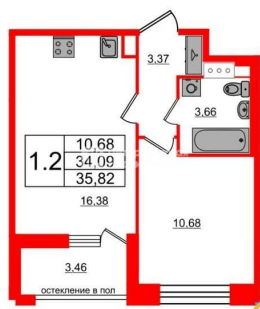

[улица Кубинская](#)

Квартира

Количество комнат

1

Высота потолков

2.77 м

Жилая площадь

10.7 м²

Площадь кухни

16.4 м²

Общая площадь

34.09 м²

Этаж

3/12

Детали объекта

Тип сделки

Покупка в ипотеку

да

возможна ипотека, лифт

Описание

Продается уютная 1-комнатная квартира от застройщика в жилом комплексе «Титул в Московском» в престижном Московском районе. До метро можно добраться пешком всего за 25 минут. Удобная, классическая, функциональная европланировка, большая кухня-гостиная 16.38 м?, вместительная прихожая 3.37 м?. Общая площадь квартиры - 34.09 м?, жилая 10.68 м?, высота потолка 2.77 м. Квартира продается с отделкой «Норд Лайн светлый плюс». Что особенного в ЖК «Титул в Московском»? • Престижный Московский район • Авторская архитектурная концепция • 2 центральные входные группы с ресепшн и лаундж-зонами • Кленовая аллея с арт-стеллой, цветочная аллея и сад трав • Уютные дворы-патио, площадки SetlKids и SetlSport • Инновационный Лицей Setl с оригинальной архитектурной концепцией и уникальной образовательной средой

Петербургская Недвижимость

2е-комнатная, 34.09м²

- Кол-во комнат 1
- Этаж 3 из 12
- Общая площадь 34.09м²
- Жилая площадь 10.68м²

move.ru

Move.ru - вся недвижимость России