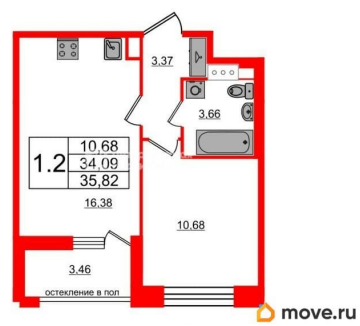

## Квартира

Количество комнат

1

Высота потолков

2.77 м

Жилая площадь

10.7 м<sup>2</sup>

Площадь кухни

16.4 м<sup>2</sup>

Общая площадь

34.09 м<sup>2</sup>

Этаж

3/12

## Описание

Продается уютная 1-комнатная квартира от застройщика в жилом комплексе «Титул в Московском» в престижном Московском районе. До метро можно добраться пешком всего за 25 минут. Удобная, классическая, функциональная европланировка, большая кухня-гостиная 16.38 м?, вместительная прихожая 3.37 м?. Общая площадь квартиры - 34.09 м?, жилая 10.68 м?, высота потолка 2.77 м. Квартира продается с отделкой «Норд Лайн светлый плюс». Что особенного в ЖК «Титул в Московском»? • Престижный Московский район • Авторская архитектурная концепция • 2 центральные входные группы с ресепшн и лаундж-зонами • Кленовая аллея с арт-стеллой, цветочная аллея и сад трав • Уютные дворы-патио, площадки SetlKids и SetlSport • Инновационный Лицей Setl с оригинальной архитектурной концепцией и уникальной образовательной средой

**Питербургская Недвижимость**

**2е-комнатная, 34.09м<sup>2</sup>**

-  Кол-во комнат 1
-  Этаж 3 из 12
-  Общая площадь 34.09м<sup>2</sup>
-  Жилая площадь 10.68м<sup>2</sup>

Move.ru - вся недвижимость России