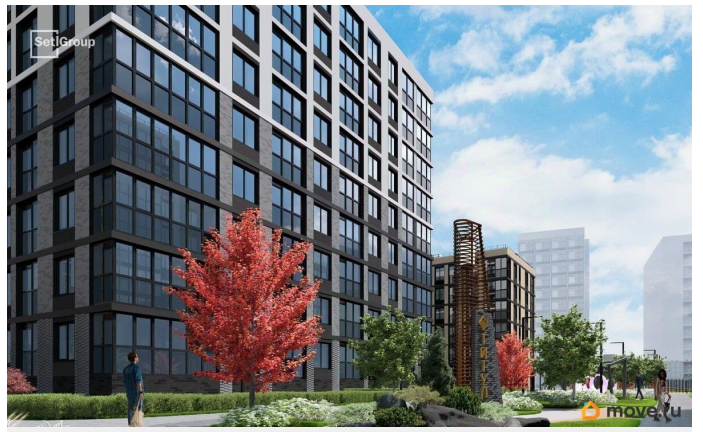

Покупка в ипотеку

да

возможна ипотека, лифт

Описание

Продается уютная 1-комнатная квартира от застройщика в жилом комплексе «Титул в Московском» в престижном Московском районе. До метро можно добраться пешком всего за 25 минут. Удобная, классическая, функциональная европланировка, большая кухня-гостиная 16.38 м?, вместительная прихожая 3.37 м?. Общая площадь квартиры - 34.09 м?, жилая 10.68 м?, высота потолка 2.77 м. Квартира продается с отделкой «Норд Лайн светлый плюс». Что особенного в ЖК «Титул в Московском»? • Престижный Московский район • Авторская архитектурная концепция • 2 центральные входные группы с ресепшн и лаундж-зонами • Кленовая аллея с арт-стеллой, цветочная аллея и сад трав • Уютные дворы-патио, площадки SetlKids и SetlSport • Инновационный Лицей Setl с оригинальной архитектурной концепцией и уникальной образовательной средой