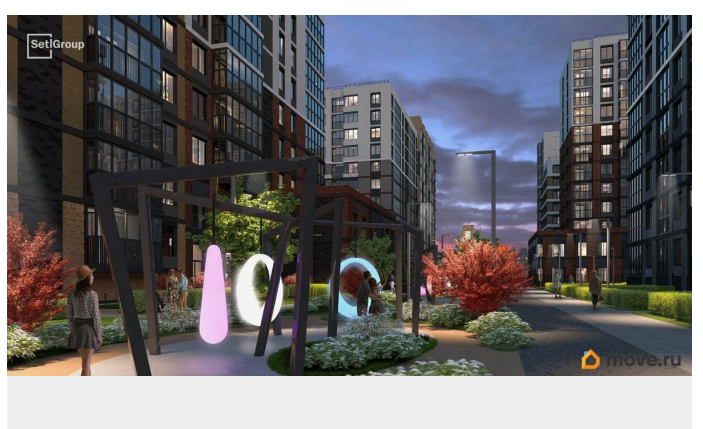

## Описание

Продается уютная 1-комнатная квартира от застройщика в жилом комплексе «Титул в Московском» в престижном Московском районе. До метро можно добраться пешком всего за 25 минут. Удобная, классическая, функциональная европланировка, большая кухня-гостиная 16.38 м?, вместительная прихожая 3.37 м?. Общая площадь квартиры - 34.09 м?, жилая 10.68 м?, высота потолка 2.77 м. Квартира продается с отделкой «Норд Лайн светлый плюс». Что особенного в ЖК «Титул в Московском»? • Престижный Московский район • Авторская архитектурная концепция • 2 центральные входные группы с ресепшн и лаундж-зонами • Кленовая аллея с арт-стеллой, цветочная аллея и сад трав • Уютные дворы-патио, площадки SetlKids и SetlSport • Инновационный Лицей Setl с оригинальной архитектурной концепцией и уникальной образовательной средой