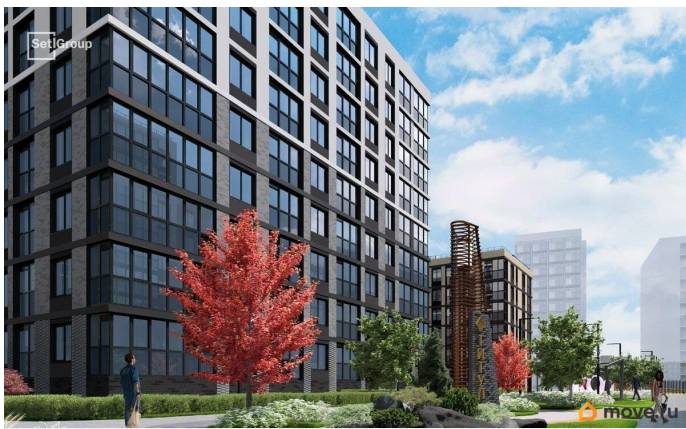

## Описание

Продается уютная 1-комнатная квартира от застройщика в жилом комплексе «Титул в Московском» в престижном Московском районе. До метро можно добраться пешком всего за 25 минут. Удобная, классическая, функциональная европланировка, большая кухня-гостиная 16.38 м?, вместительная прихожая 3.37 м?. Общая площадь квартиры - 34.09 м?, жилая 10.68 м?, высота потолка 2.77 м. Квартира продается с отделкой «Норд Лайн светлый плюс». Что особенного в ЖК «Титул в Московском»? • Престижный Московский район • Авторская архитектурная концепция • 2 центральные входные группы с ресепшн и лаундж-зонами • Кленовая аллея с арт-стеллой, цветочная аллея и сад трав • Уютные дворы-патио, площадки SetlKids и SetlSport • Инновационный Лицей Setl с оригинальной архитектурной концепцией и уникальной образовательной средой