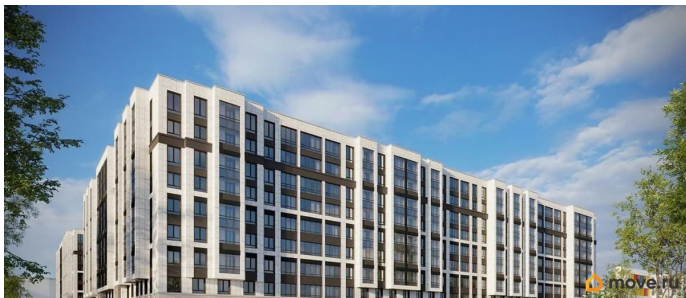

## Описание

Продаётся 1к.кв. в ЖК Кинопарк от застройщика Группа компаний «РСТИ» (Росстройинвест). Квартира находится в 9 этажном доме, в Очередь 2, Корпус 1 на 2 этаже. Общая площадь квартиры 34,17 кв.м. «Кинопарк» — современный жилой комплекс, в котором главную роль играет Вы! Здесь возможен любой желанный сценарий жизни. Продуманные планировки, закрытые уютные дворы, развитая инфраструктура квартала — всё это обеспечит высокий уровень комфорта и будет вдохновлять на новые свершения. «Кинопарк» у парка «Новознаменка» возводится на бывшей территории «Ленфильма». Тема кино найдет отражение в отделке мест общего пользования и благоустройстве территории. Инфраструктура Жилой комплекс расположен в обжитой части Красносельского района рядом есть магазины, детские сады, школы и другая необходимая инфраструктура. Напротив комплекса находится парк «Новознаменка», в шаговой доступности еще четыре парка и два сквера.