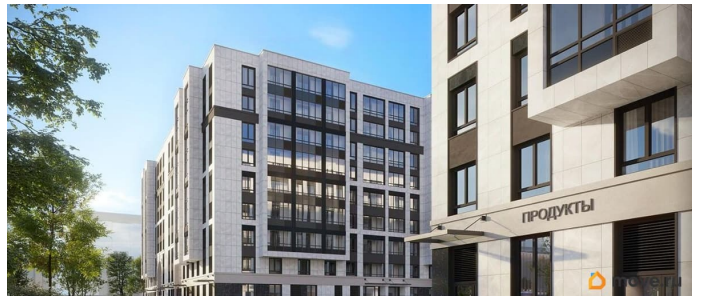

## Описание

Продаётся 1к.кв. в ЖК Кинопарк от застройщика Группа компаний «РСТИ» (Росстройинвест). Квартира находится в 9 этажном доме, в Очередь 2, Корпус 1 на 2 этаже. Общая площадь квартиры 34,17 кв.м. «Кинопарк» — современный жилой комплекс, в котором главную роль играет Вы! Здесь возможен любой желанный сценарий жизни. Продуманные планировки, закрытые уютные дворы, развитая инфраструктура квартала — всё это обеспечит высокий уровень комфорта и будет вдохновлять на новые свершения. «Кинопарк» у парка «Новознаменка» возводится на бывшей территории «Ленфильма». Тема кино найдет отражение в отделке мест общего пользования и благоустройстве территории. Инфраструктура Жилой комплекс расположен в обжитой части Красносельского района рядом есть магазины, детские сады, школы и другая необходимая инфраструктура. Напротив комплекса находится парк «Новознаменка», в шаговой доступности еще четыре парка и два сквера.