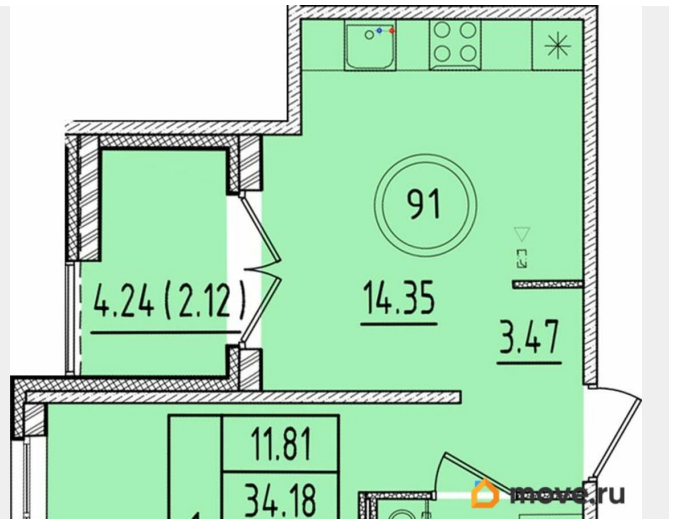

Move.ru - вся недвижимость России