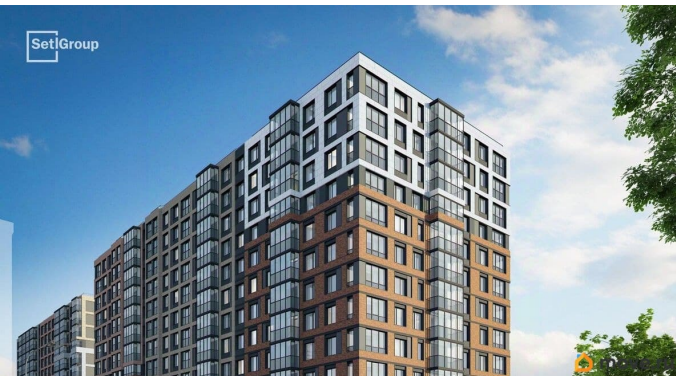

да

возможна ипотека, лифт, парковка

Описание

Продается уютная 1-комнатная квартира от застройщика в жилом комплексе «Астра Континенталь» в активно развивающемся Невском районе. До метро можно добраться пешком всего за 5 минут. Удобная, классическая, функциональная европланировка, большая кухня-гостиная 17 м?, вместительная прихожая 3.46 м?. Общая площадь квартиры - 34.19 м?, жилая 10 м?, высота потолка 3 м. Квартира продается с отделкой «Норд Лайн светлый плюс». Что особенного в ЖК «Астра Континенталь»? • Уникальная локация 400 метров до метро, 300 метров до благоустроенной набережной • Самодостаточный квартал со всей инфраструктурой в 3-х км от центра • Впечатляющий объем благоустройства: 30 000 кв. метров рекреационных зон с променадом и гейзерными фонтанами • Масштабный парк «Город Спорта»