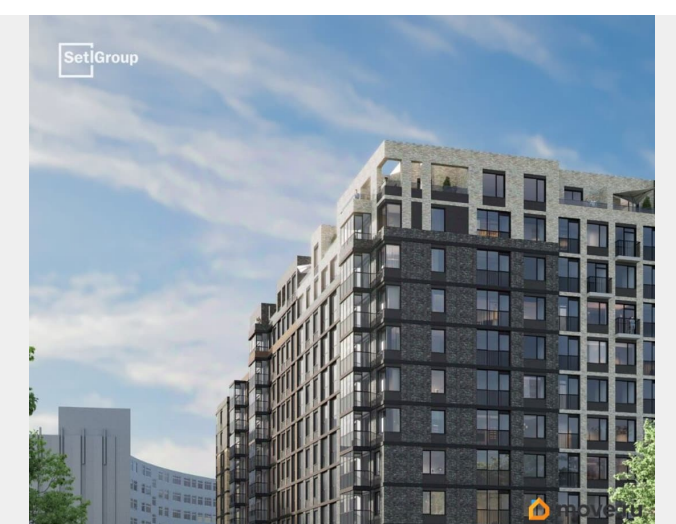

да

возможна ипотека, лифт, парковка

Описание

Продается уютная 1-комнатная квартира от застройщика в жилом комплексе «Астра Континенталь» в активно развивающемся Невском районе. До метро можно добраться пешком всего за 5 минут. Удобная, классическая, функциональная европланировка, большая кухня-гостиная 17 м?, вместительная прихожая 3.46 м?. Общая площадь квартиры - 34.19 м?, жилая 10 м?, высота потолка 3 м. Квартира продается с отделкой «Норд Лайн светлый плюс». Что особенного в ЖК «Астра Континенталь»? • Уникальная локация 400 метров до метро, 300 метров до благоустроенной набережной • Самодостаточный квартал со всей инфраструктурой в 3-х км от центра • Впечатляющий объем благоустройства: 30 000 кв. метров рекреационных зон с променадом и гейзерными фонтанами • Масштабный парк «Город Спорта»