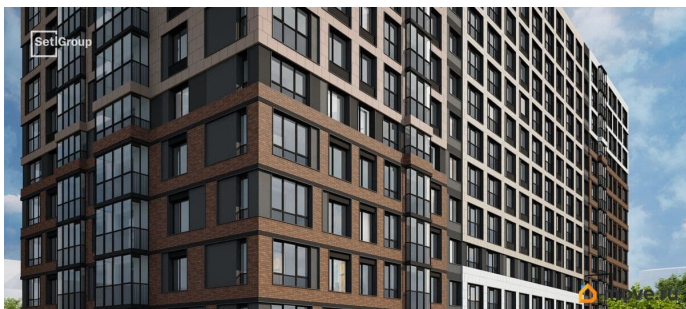

да

возможна ипотека, лифт, парковка

Описание

Продается уютная 1-комнатная квартира от застройщика в жилом комплексе «Астра Континенталь» в активно развивающемся Невском районе. До метро можно добраться пешком всего за 5 минут. Удобная, классическая, функциональная европланировка, большая кухня-гостиная 17 м?, вместительная прихожая 3.46 м?. Общая площадь квартиры - 34.19 м?, жилая 10 м?, высота потолка 3 м. Квартира продается с отделкой «Норд Лайн светлый плюс». Что особенного в ЖК «Астра Континенталь»? • Уникальная локация 400 метров до метро, 300 метров до благоустроенной набережной • Самодостаточный квартал со всей инфраструктурой в 3-х км от центра • Впечатляющий объем благоустройства: 30 000 кв. метров рекреационных зон с променадом и гейзерными фонтанами • Масштабный парк «Город Спорта»