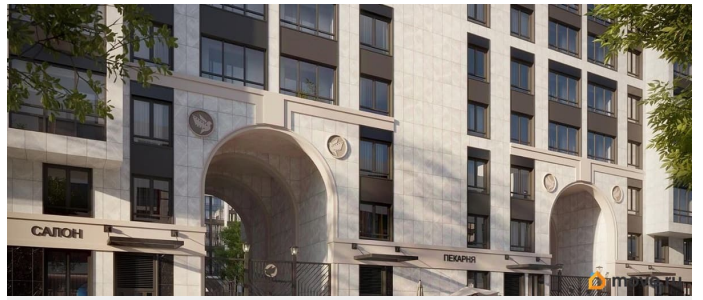

## Описание

Продаётся 1к.кв. в ЖК Кинопарк от застройщика Группа компаний «РСТИ» (Росстройинвест). Квартира находится в 9 этажном доме, в Очередь 2, Корпус 2 на 5 этаже. Общая площадь квартиры 34,19 кв.м. «Кинопарк» — современный жилой комплекс, в котором главную роль играет Вы! Здесь возможен любой желанный сценарий жизни. Продуманные планировки, закрытые уютные дворы, развитая инфраструктура квартала — всё это обеспечит высокий уровень комфорта и будет вдохновлять на новые свершения. «Кинопарк» у парка «Новознаменка» возводится на бывшей территории «Ленфильма». Тема кино найдет отражение в отделке мест общего пользования и благоустройстве территории. Инфраструктура Жилой комплекс расположен в обжитой части Красносельского района рядом есть магазины, детские сады, школы и другая необходимая инфраструктура. Напротив комплекса находится парк «Новознаменка», в шаговой доступности еще четыре парка и два сквера.