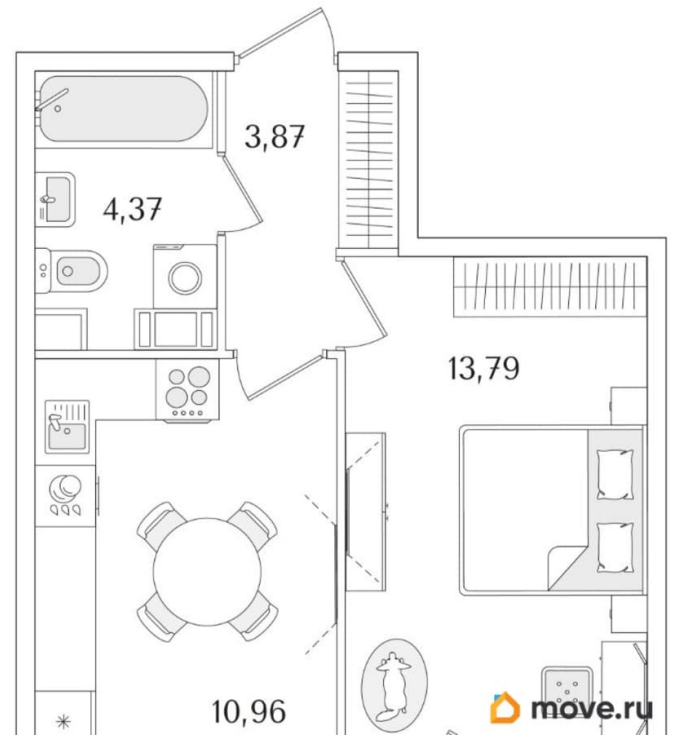

### Квартира

Количество комнат

1

Высота потолков

3 м

Жилая площадь

13.8 м<sup>2</sup>

Площадь кухни

11 м<sup>2</sup>

Общая площадь

34.19 м<sup>2</sup>

Этаж

5/9