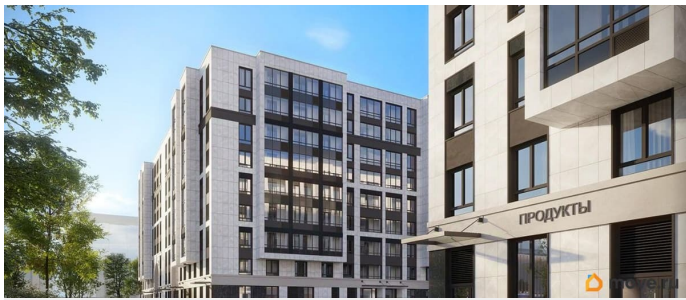

## Описание

Продаётся 1к.кв. в ЖК Кинопарк от застройщика Группа компаний «РСТИ» (Росстройинвест). Квартира находится в 9 этажном доме, в Очередь 2, Корпус 2 на 5 этаже. Общая площадь квартиры 34,19 кв.м. «Кинопарк» — современный жилой комплекс, в котором главную роль играет Вы! Здесь возможен любой желанный сценарий жизни. Продуманные планировки, закрытые уютные дворы, развитая инфраструктура квартала — всё это обеспечит высокий уровень комфорта и будет вдохновлять на новые свершения. «Кинопарк» у парка «Новознаменка» возводится на бывшей территории «Ленфильма». Тема кино найдет отражение в отделке мест общего пользования и благоустройстве территории. Инфраструктура Жилой комплекс расположен в обжитой части Красносельского района рядом есть магазины, детские сады, школы и другая необходимая инфраструктура. Напротив комплекса находится парк «Новознаменка», в шаговой доступности еще четыре парка и два сквера.