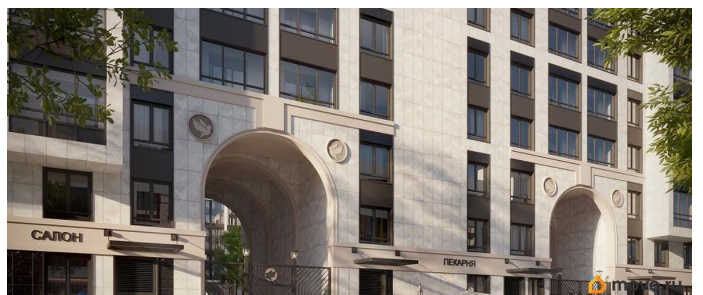

## Описание

Продаётся 1к.кв. в ЖК Кинопарк от застройщика Группа компаний «РСТИ» (Росстройинвест). Квартира находится в 9 этажном доме, в Очередь 2, Корпус 2 на 7 этаже. Общая площадь квартиры 34,19 кв.м. «Кинопарк» — современный жилой комплекс, в котором главную роль играет Вы! Здесь возможен любой желанный сценарий жизни. Продуманные планировки, закрытые уютные дворы, развитая инфраструктура квартала — всё это обеспечит высокий уровень комфорта и будет вдохновлять на новые свершения. «Кинопарк» у парка «Новознаменка» возводится на бывшей территории «Ленфильма». Тема кино найдет отражение в отделке мест общего пользования и благоустройстве территории. Инфраструктура Жилой комплекс расположен в обжитой части Красносельского района рядом есть магазины, детские сады, школы и другая необходимая инфраструктура. Напротив комплекса находится парк «Новознаменка», в шаговой доступности еще четыре парка и два сквера.