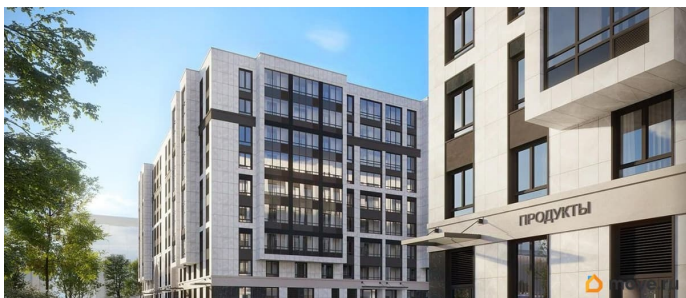

возможна ипотека

Описание

Продаётся 1к.кв. в ЖК Кинопарк от застройщика Группа компаний «РСТИ» (Росстройинвест). Квартира находится в 9 этажном доме, в Очередь 2, Корпус 2 на 3 этаже. Общая площадь квартиры 34,19 кв.м. «Кинопарк» — современный жилой комплекс, в котором главную роль играет Вы! Здесь возможен любой желанный сценарий жизни. Продуманные планировки, закрытые уютные дворы, развитая инфраструктура квартала — всё это обеспечит высокий уровень комфорта и будет вдохновлять на новые свершения. «Кинопарк» у парка «Новознаменка» возводится на бывшей территории «Ленфильма». Тема кино найдет отражение в отделке мест общего пользования и благоустройстве территории. Инфраструктура Жилой комплекс расположен в обжитой части Красносельского района рядом есть магазины, детские сады, школы и другая необходимая инфраструктура. Напротив комплекса находится парк «Новознаменка», в шаговой доступности еще четыре парка и два сквера.