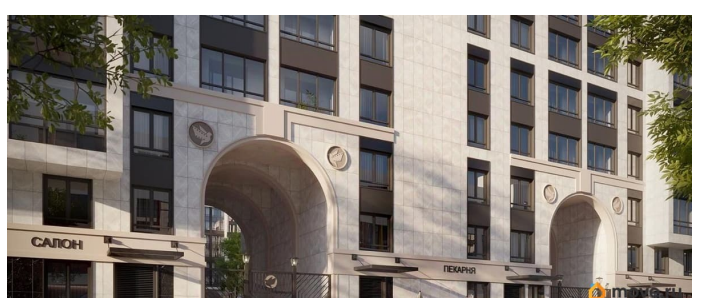

возможна ипотека

Описание

Продаётся 1к.кв. в ЖК Кинопарк от застройщика Группа компаний «РСТИ» (Росстройинвест). Квартира находится в 9 этажном доме, в Очередь 2, Корпус 2 на 3 этаже. Общая площадь квартиры 34,19 кв.м. «Кинопарк» — современный жилой комплекс, в котором главную роль играет Вы! Здесь возможен любой желанный сценарий жизни. Продуманные планировки, закрытые уютные дворы, развитая инфраструктура квартала — всё это обеспечит высокий уровень комфорта и будет вдохновлять на новые свершения. «Кинопарк» у парка «Новознаменка» возводится на бывшей территории «Ленфильма». Тема кино найдет отражение в отделке мест общего пользования и благоустройстве территории. Инфраструктура Жилой комплекс расположен в обжитой части Красносельского района рядом есть магазины, детские сады, школы и другая необходимая инфраструктура. Напротив комплекса находится парк «Новознаменка», в шаговой доступности еще четыре парка и два сквера.