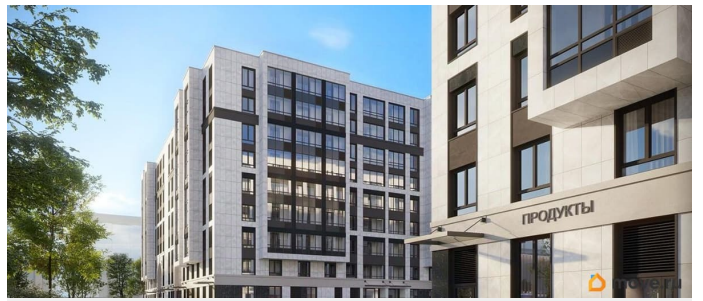

возможна ипотека

Описание

Продаётся 1к.кв. в ЖК Кинопарк от застройщика Группа компаний «РСТИ» (Росстройинвест). Квартира находится в 9 этажном доме, в Очередь 2, Корпус 2 на 6 этаже. Общая площадь квартиры 34,19 кв.м. «Кинопарк» — современный жилой комплекс, в котором главную роль играет Вы! Здесь возможен любой желанный сценарий жизни. Продуманные планировки, закрытые уютные дворы, развитая инфраструктура квартала — всё это обеспечит высокий уровень комфорта и будет вдохновлять на новые свершения. «Кинопарк» у парка «Новознаменка» возводится на бывшей территории «Ленфильма». Тема кино найдет отражение в отделке мест общего пользования и благоустройстве территории. Инфраструктура Жилой комплекс расположен в обжитой части Красносельского района рядом есть магазины, детские сады, школы и другая необходимая инфраструктура. Напротив комплекса находится парк «Новознаменка», в шаговой доступности еще четыре парка и два сквера.