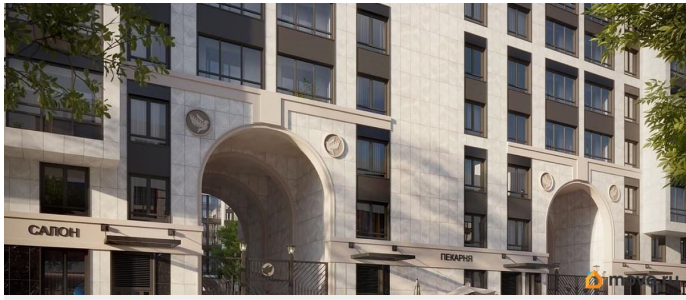

возможна ипотека

Описание

Продаётся 1к.кв. в ЖК Кинопарк от застройщика Группа компаний «РСТИ» (Росстройинвест). Квартира находится в 9 этажном доме, в Очередь 2, Корпус 2 на 6 этаже. Общая площадь квартиры 34,19 кв.м. «Кинопарк» — современный жилой комплекс, в котором главную роль играет Вы! Здесь возможен любой желанный сценарий жизни. Продуманные планировки, закрытые уютные дворы, развитая инфраструктура квартала — всё это обеспечит высокий уровень комфорта и будет вдохновлять на новые свершения. «Кинопарк» у парка «Новознаменка» возводится на бывшей территории «Ленфильма». Тема кино найдет отражение в отделке мест общего пользования и благоустройстве территории. Инфраструктура Жилой комплекс расположен в обжитой части Красносельского района рядом есть магазины, детские сады, школы и другая необходимая инфраструктура. Напротив комплекса находится парк «Новознаменка», в шаговой доступности еще четыре парка и два сквера.