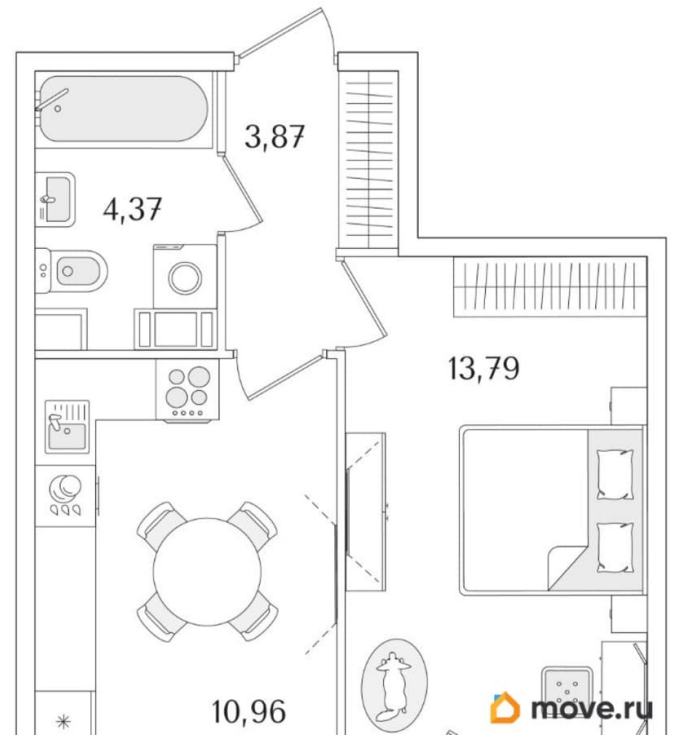

Квартира

Количество комнат

1

Высота потолков

3 м

Жилая площадь

13.8 м²

Площадь кухни

11 м²

Общая площадь

34.19 м²

Этаж

6/9

Детали объекта

Тип сделки

Продам