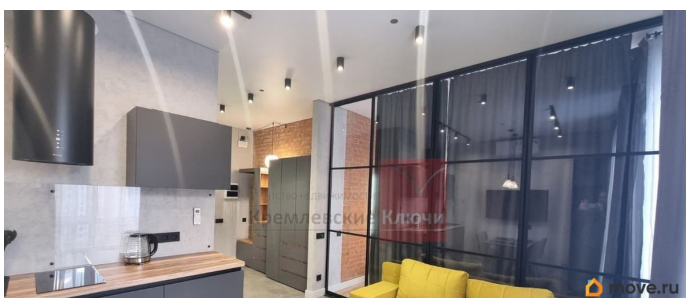

## Описание

Вашему вниманию предлагается стильная уютная студия с выделенными зонами для комфортной жизни. Окна выходят во двор. Дизайнерский ремонт, продумана каждая деталь. Вариант «заезжай и живи», в квартире есть все: мебель, встроенная мебель, бытовая техника. Подземный паркинг не выходя из дома, доступ через лифт. Закрытый охраняемый двор с видео наблюдением. Буквально соседние здания - детский сад, строится школа, аптеки, магазины, рестораны. на территории комплекса расположен бар-ресторан, детские игровые и прочее. Удачное местоположение комплекса: по Московскому шоссе легко добраться как до центра, так и до аэропорта. ЖК находится у Пулковского парка, со всем его великолепием- прудами, храмовым комплексом, аллеями, детскими площадками. Парк прекрасно подходит для прогулок с детьми и просто для отдыха душой Быстрый выход на сделку. Оперативный показ. При необходимости поможем с оформлением ипотеки по максимально выгодной ставке. Ждем ваших звонков, уважаемые покупатели!