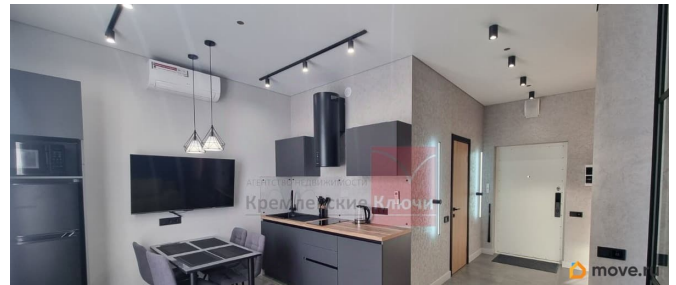

🕒 Создано: 01.06.2025 в 15:44

🔄 Обновлено: 14.04.2026 в 15:45

Санкт-Петербург, Московское шоссе, 3к5

14 860 000 ₹

Санкт-Петербург, Московское шоссе, 3к5

Округ

[СПБ, Московский район](#)

Квартира

Количество комнат

1

Высота потолков

2.85 м

Жилая площадь

22.7 м²

Общая площадь

34.1 м²

Этаж

12/12

Детали объекта

Тип сделки

Продам

Раздел

[Квартиры](#)

Тип санузла

совмещенный

Вид из окна

во двор

Ремонт

дизайнерский

<https://spb.move.ru/objects/9280494664>

Юлия Тюлюсова, Кремлёвские Ключи

79110264744

для заметок