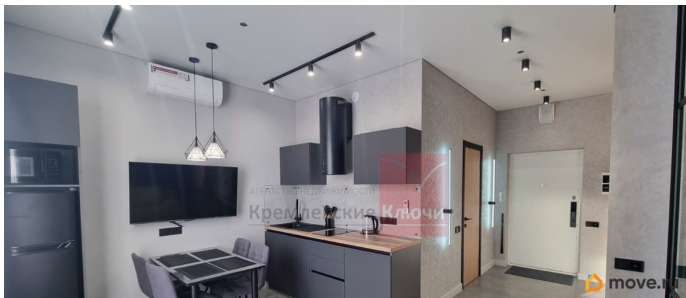

## Описание

Вашему вниманию предлагается стильная уютная студия с выделенными зонами для комфортной жизни. Окна выходят во двор. Дизайнерский ремонт, продумана каждая деталь. Вариант «заезжай и живи», в квартире есть все: мебель, встроенная мебель, бытовая техника. Подземный паркинг не выходя из дома, доступ через лифт. Закрытый охраняемый двор с видео наблюдением. Буквально соседние здания - детский сад, строится школа, аптеки, магазины, рестораны. на территории комплекса расположен бар-ресторан, детские игровые и прочее. Удачное местоположение комплекса: по Московскому шоссе легко добраться как до центра, так и до аэропорта. ЖК находится у Пулковского парка, со всем его великолепием- прудами, храмовым комплексом, аллеями, детскими площадками. Парк прекрасно подходит для прогулок с детьми и просто для отдыха душой Быстрый выход на сделку. Оперативный показ. При необходимости поможем с оформлением ипотеки по максимально выгодной ставке. Ждем ваших звонков, уважаемые покупатели!