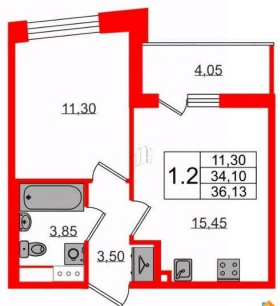

Улица

[проспект Орлово-Денисовский](#)

Квартира

Количество комнат

1

Высота потолков

2.77 м

Жилая площадь

11.3 м²

Площадь кухни

15.5 м²

Общая площадь

34.1 м²

Этаж

12/12

Детали объекта

2е-комнатная, 34.1м²

- Кол-во комнат: 1
- Этаж: 12 из 12
- Общая площадь: 34.1м²
- Жилая площадь: 11.3м²

лоджия

Ремонт

с отделкой

Квартира в новостройке

да

Год сдачи

2е-комнатная, 34.1м²

- Кол-во комнат 1
- Этаж 12 из 12
- Общая площадь 34.1м²
- Жилая площадь 11.3м²

Move.ru - вся недвижимость России