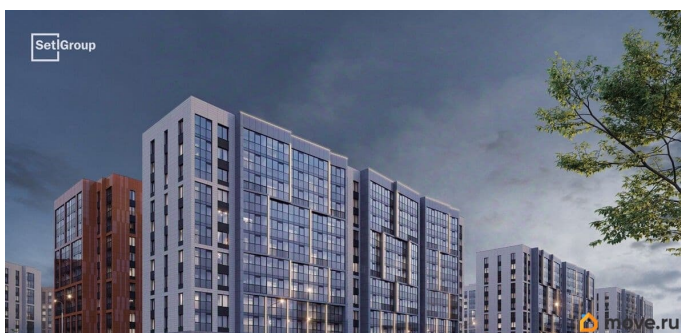

2е-комнатная, 34.1м²

- Кол-во комнат 1
- Этаж 12 из 12
- Общая площадь 34.1м²
- Жилая площадь 11.3м²