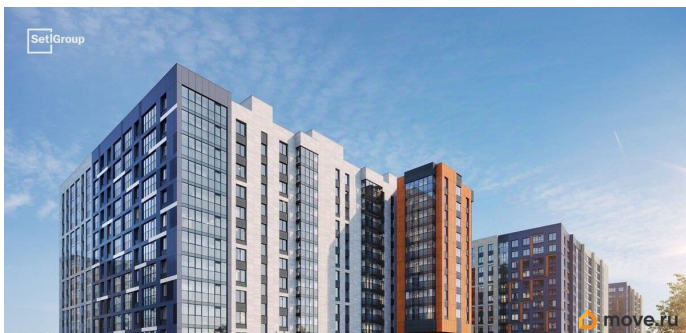

2е-комнатная, 34.1м²

- Кол-во комнат 1
- Этаж 12 из 12
- Общая площадь 34.1м²
- Жилая площадь 11.3м²