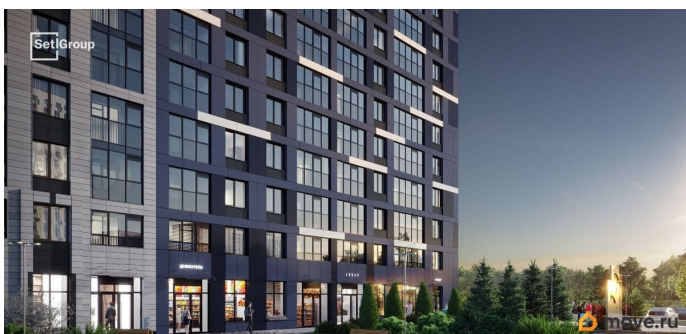

2е-комнатная, 34.1м²

- Кол-во комнат 1
- Этаж 12 из 12
- Общая площадь 34.1м²
- Жилая площадь 11.3м²