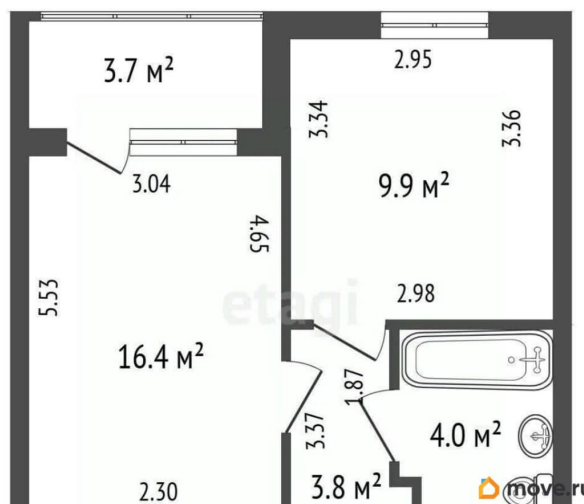

острове, также неподалеку от жилого комплекса располагается фитнес-центр с бассейном и клуб по пляжному волейболу. Один взрослый собственник. Мебель и техника остаются. Квартира в ипотеке. Код пользователя: 64114 Номер в базе: 10025384