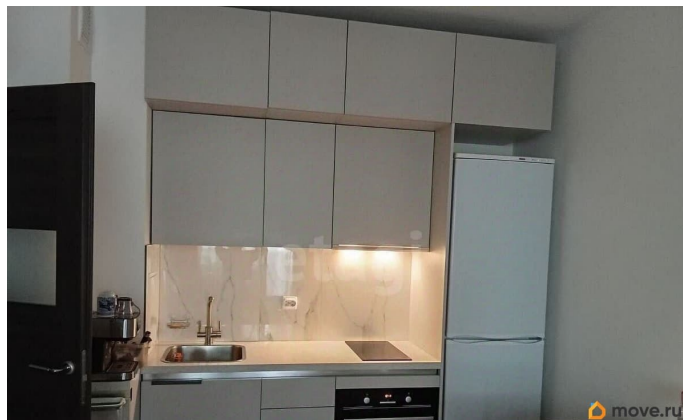

острове, также неподалеку от жилого комплекса располагается фитнес-центр с бассейном и клуб по пляжному волейболу. Один взрослый собственник. Мебель и техника остаются. Квартира в ипотеке. Код пользователя: 64114 Номер в базе: 10025384