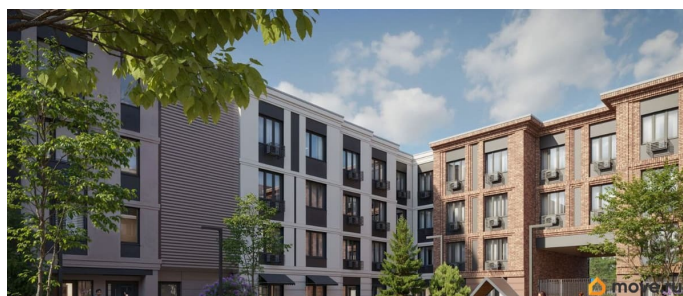

любования закатом солнца. Зимой будет работать каток, проложен лыжный маршрут, предусмотрено место для новогодней елки и горок для детей. Для Ваших питомцев - площадка для выгула собак. Преимущества ЖК: • Малоэтажный квартал с благоустроенным променадом. Комфортная городская жизнь в окружении озера и Пулковских высот. • Уникальные опции. Собственные патио на первом этаже, планировки с каминами и спа-зоной, двухуровневые и двухэтажные квартиры. • Удобное расположение в Московском районе. Аэропорт «Пулково», Экспофорум, царские пригороды Петербурга и выезд на КАД - от 7 до 20 минут на авто. • Образовательные возможности для ваших детей. Успеите приобрести квартиру на выгодных условиях! Чтобы узнать подробности, обращайтесь за консультацией по телефону.