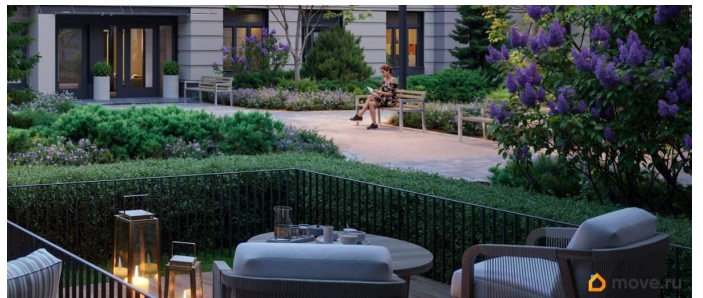

любования закатом солнца. Зимой будет работать каток, проложен лыжный маршрут, предусмотрено место для новогодней елки и горок для детей. Для Ваших питомцев - площадка для выгула собак. Преимущества ЖК: • Малоэтажный квартал с благоустроенным променадом. Комфортная городская жизнь в окружении озера и Пулковских высот. • Уникальные опции. Собственные патио на первом этаже, планировки с каминами и спа-зоной, двухуровневые и двухэтажные квартиры. • Удобное расположение в Московском районе. Аэропорт «Пулково», Экспофорум, царские пригороды Петербурга и выезд на КАД - от 7 до 20 минут на авто. • Образовательные возможности для ваших детей. Успеите приобрести квартиру на выгодных условиях! Чтобы узнать подробности, обращайтесь за консультацией по телефону.