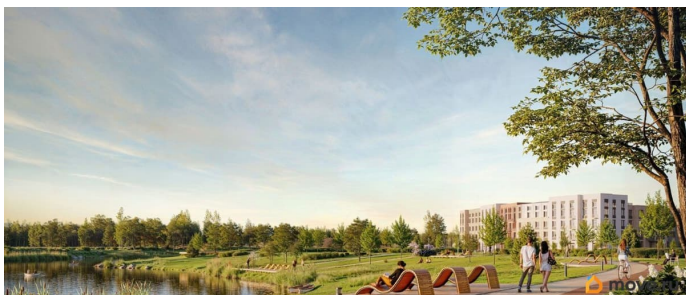

Описание

Цена действует при 100% оплате и на определенные ипотечные программы. Подробности — в отделе продаж по телефону. Продается 1-комнатная квартира в ЖК «Пулково Лейк» на 2 этаже. Общая площадь составляет 34.10 кв. м. Квартира с чистовой отделкой. Жилой комплекс «Пулково Лейк» располагается по адресу Санкт-Петербург, Московский. Пулково Лейк - проект малоэтажной застройки на берегу озера на границе Московского и Пушкинского районов. Школа, детские сады, парк на берегу озера и выезды на Пулковское и Петербургское шоссе. Расположение: • 5 мин на авто до Аэропорта Пулково; • 10 мин на авто до станций метро «Московская»; • 10-15 мин на авто до городов Пушкина, Павловска и Гатчины; • 20 мин на авто до центра Санкт-Петербурга. В рамках проекта будет построена современная школа на 925 мест и 2 детских сада на 160 и 240 мест, выезды на Пулковское и Петербургское шоссе, а также храм рядом со сквером «Пулковский рубеж». Общественное пространство вдоль берега озера превратится во всесезонный парк, в котором найдется место для любых активностей от пробежек, катания на САПах и велосипедах до отдыха в шезлонгах и

любования закатом солнца. Зимой будет работать каток, проложен лыжный маршрут, предусмотрено место для новогодней елки и горок для детей. Для Ваших питомцев - площадка для выгула собак. Преимущества ЖК: • Малоэтажный квартал с благоустроенным променадом. Комфортная городская жизнь в окружении озера и Пулковских высот. • Уникальные опции. Собственные патио на первом этаже, планировки с каминами и спа-зоной, двухуровневые и двухэтажные квартиры. • Удобное расположение в Московском районе. Аэропорт «Пулково», Экспофорум, царские пригороды Петербурга и выезд на КАД - от 7 до 20 минут на авто. • Образовательные возможности для ваших детей. Успеите приобрести квартиру на выгодных условиях! Чтобы узнать подробности, обращайтесь за консультацией по телефону.