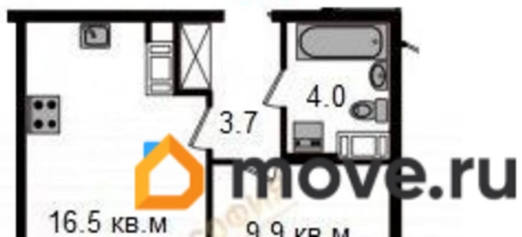

Описание

Арт. 134541057 Прямая продажа. Полная стоимость в договоре. Никто не зарегистрирован. Свободна. Готовый вариант как для собственного проживания так и для сдачи в аренду. Просмотры по договоренности. Любая форма оплаты. Документы готовы. Видовая евродвушка на 22 этаже в ЖК «Полис на Комендантском» застройщик «Полис групп». Просторная кухня-гостиная 16.5 кв.м. Комната 10 кв.м. Общая площадь 34.1кв.м. + большой застекленный балкон 8.6 кв.м с видом на «Лахта Центр» и Финский залив, также у балкона два выхода из комнаты и из кухни. Во дворе детские и спортивные площадки. Хорошая транспортная доступность. До метро Комендантский пр. 15 мин. транспортом. Так же рядом метро Пионерская. Рядом выезд на ЗСД.