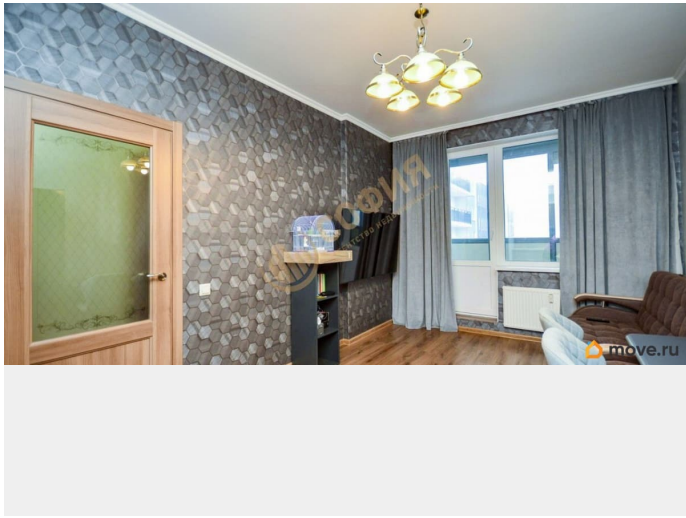

Описание

Арт. 134541057 Прямая продажа. Полная стоимость в договоре. Никто не зарегистрирован. Свободна. Готовый вариант как для собственного проживания так и для сдачи в аренду. Просмотры по договоренности. Любая форма оплаты. Документы готовы. Видовая евродвушка на 22 этаже в ЖК «Полис на Комендантском» застройщик «Полис групп». Просторная кухня-гостиная 16.5 кв.м. Комната 10 кв.м. Общая площадь 34.1кв.м. + большой застекленный балкон 8.6 кв.м с видом на «Лахта Центр» и Финский залив, также у балкона два выхода из комнаты и из кухни. Во дворе детские и спортивные площадки. Хорошая транспортная доступность. До метро Комендантский пр. 15 мин. транспортом. Так же рядом метро Пионерская. Рядом выезд на ЗСД.