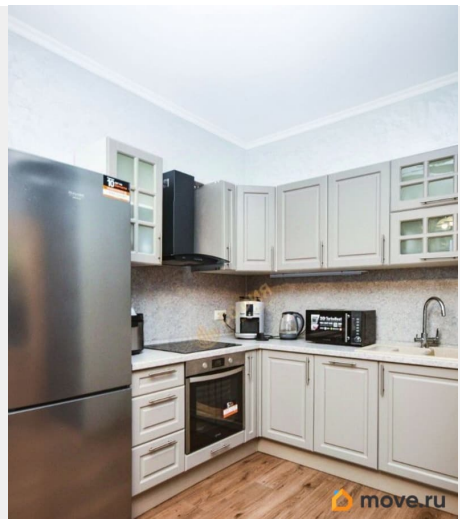

Описание

Арт. 134541057 Прямая продажа. Полная стоимость в договоре. Никто не зарегистрирован. Свободна. Готовый вариант как для собственного проживания так и для сдачи в аренду. Просмотры по договоренности. Любая форма оплаты. Документы готовы. Видовая евродвушка на 22 этаже в ЖК «Полис на Комендантском» застройщик «Полис групп». Просторная кухня-гостиная 16.5 кв.м. Комната 10 кв.м. Общая площадь 34.1кв.м. + большой застекленный балкон 8.6 кв.м с видом на «Лахта Центр» и Финский залив, также у балкона два выхода из комнаты и из кухни. Во дворе детские и спортивные площадки. Хорошая транспортная доступность. До метро Комендантский пр. 15 мин. транспортом. Так же рядом метро Пионерская. Рядом выезд на ЗСД.