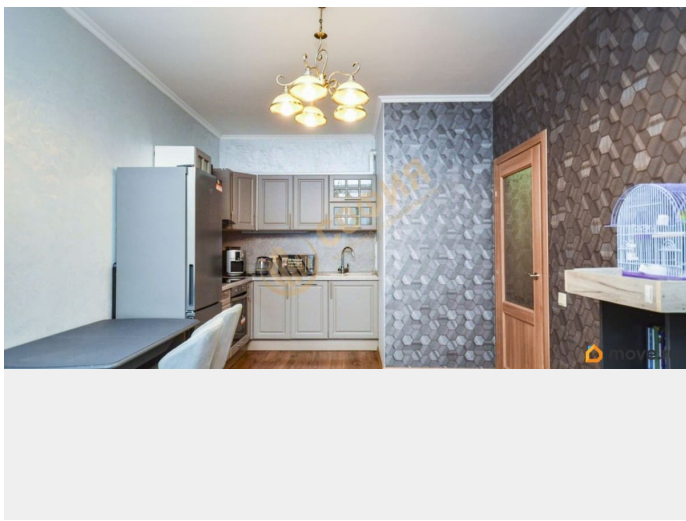

Описание

Арт. 134541057 Прямая продажа. Полная стоимость в договоре. Никто не зарегистрирован. Свободна. Готовый вариант как для собственного проживания так и для сдачи в аренду. Просмотры по договоренности. Любая форма оплаты. Документы готовы. Видовая евродвушка на 22 этаже в ЖК «Полис на Комендантском» застройщик «Полис групп». Просторная кухня-гостиная 16.5 кв.м. Комната 10 кв.м. Общая площадь 34.1кв.м. + большой застекленный балкон 8.6 кв.м с видом на «Лахта Центр» и Финский залив, также у балкона два выхода из комнаты и из кухни. Во дворе детские и спортивные площадки. Хорошая транспортная доступность. До метро Комендантский пр. 15 мин. транспортом. Так же рядом метро Пионерская. Рядом выезд на ЗСД.