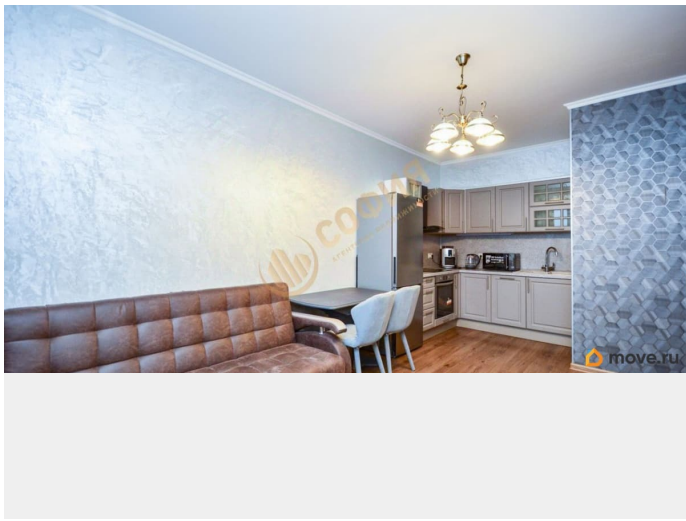

Описание

Арт. 134541057 Прямая продажа. Полная стоимость в договоре. Никто не зарегистрирован. Свободна. Готовый вариант как для собственного проживания так и для сдачи в аренду. Просмотры по договоренности. Любая форма оплаты. Документы готовы. Видовая евродвушка на 22 этаже в ЖК «Полис на Комендантском» застройщик «Полис групп». Просторная кухня-гостиная 16.5 кв.м. Комната 10 кв.м. Общая площадь 34.1кв.м. + большой застекленный балкон 8.6 кв.м с видом на «Лахта Центр» и Финский залив, также у балкона два выхода из комнаты и из кухни. Во дворе детские и спортивные площадки. Хорошая транспортная доступность. До метро Комендантский пр. 15 мин. транспортом. Так же рядом метро Пионерская. Рядом выезд на ЗСД.