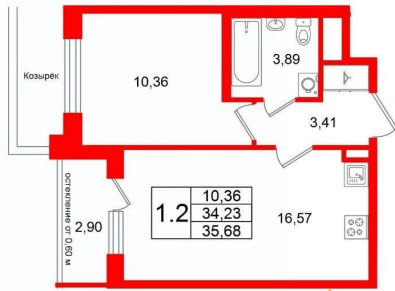

Высота потолков

2.77 м

Жилая площадь

10.4 м²

Площадь кухни

16.6 м²

Общая площадь

34.23 м²

- Кол-во комнат 1
- Этаж 1 из 4
- Общая площадь 34.23м²
- Жилая площадь 10.36м²

move.ru

да

Год сдачи

3 квартал 2028 г.

Покупка в ипотеку

да

возможна ипотека, лифт

2е-комнатная, 34.23м²

- Кол-во комнат **1**
- Этаж **1 из 4**
- Общая площадь **34.23м²**
- Жилая площадь **10.36м²**

Move.ru - вся недвижимость России