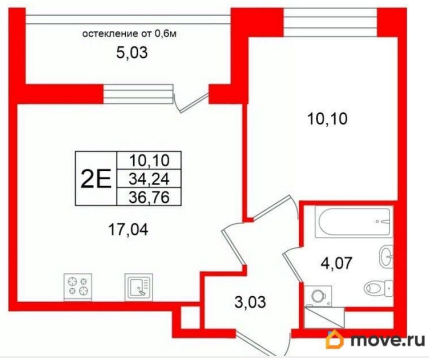

Жилая площадь

10.1 м²

Площадь кухни

17 м²

Общая площадь

34.24 м²

Этаж

3/11

Покупка в ипотеку

да

возможна ипотека, лифт

Описание

Продается уютная 1-комнатная квартира от застройщика в жилом комплексе «Титул в Московском» в престижном Московском районе. До метро можно добраться пешком всего за 25 минут. Удобная, классическая, функциональная европланировка, большая кухня-гостиная 17.04 м?, вместительная прихожая 3.03 м?. Общая площадь квартиры - 34.24 м?, жилая 10.1 м?, высота потолка 2.77 м. Квартира продается с отделкой «Норд Лайн светлый плюс». Что особенного в ЖК «Титул в Московском»? • Престижный Московский район • Авторская архитектурная концепция • 2 центральные входные группы с ресепшн и лаундж-зонами • Кленовая аллея с арт-стеллой, цветочная аллея и сад трав • Уютные дворы-патио, площадки SetlKids и SetlSport • Инновационный Лицей Setl с оригинальной архитектурной концепцией и уникальной образовательной средой

Петербургская Недвижимость

2е-комнатная, 34.24м²

- Кол-во комнат: 1
- Этаж: 3 из 11
- Общая площадь: 34.24м²
- Жилая площадь: 10.1м²

Move.ru - вся недвижимость России