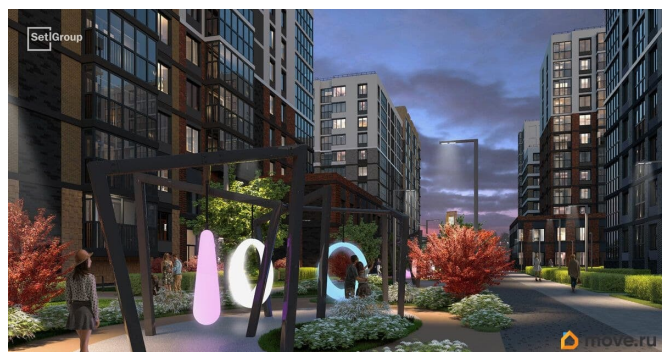

12 550 227 ₺

Округ

[СПБ, Московский район](#)

Квартира

Количество комнат

1

Высота потолков

2.77 м

Жилая площадь

10.1 м²

Площадь кухни

17 м²

Общая площадь

34.24 м²

Этаж

4/11

Детали объекта

Тип сделки

Продам

Раздел

[Квартиры](#)

Тип балкона

лоджия

Ремонт

с отделкой

Квартира в новостройке

<https://spb.move.ru/objects/9292919601>

**Петербургская Недвижимость,
Петербургская Недвижимость
79390303280**

для заметок