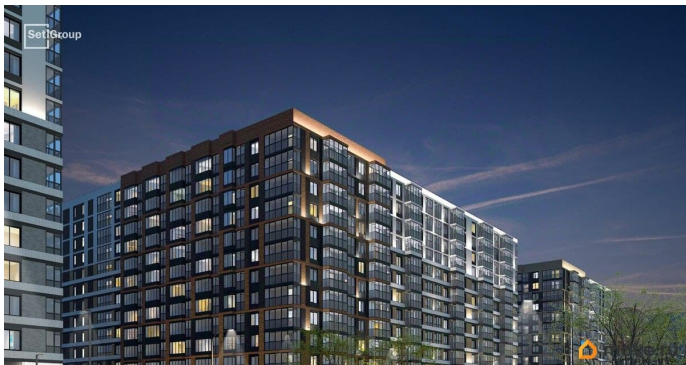

Покупка в ипотеку

да

возможна ипотека, лифт

Описание

Продается уютная 1-комнатная квартира от застройщика в жилом комплексе «Титул в Московском» в престижном Московском районе. До метро можно добраться пешком всего за 25 минут. Удобная, классическая, функциональная европланировка, большая кухня-гостиная 17.04 м?, вместительная прихожая 3.01 м?. Общая площадь квартиры - 34.24 м?, жилая 10.1 м?, высота потолка 2.77 м. Квартира продается с отделкой «Норд Лайн серый плюс». Что особенного в ЖК «Титул в Московском»? • Престижный Московский район • Авторская архитектурная концепция • 2 центральные входные группы с ресепшн и лаундж-зонами • Кленовая аллея с арт-стеллой, цветочная аллея и сад трав • Уютные дворы-патио, площадки SetlKids и SetlSport • Инновационный Лицей Setl с оригинальной архитектурной концепцией и уникальной образовательной средой