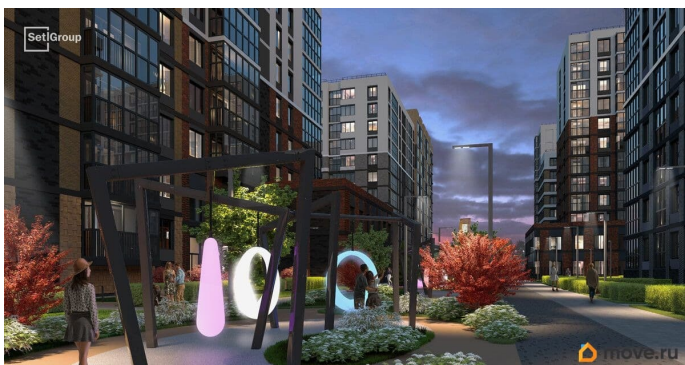

Покупка в ипотеку

да

возможна ипотека, лифт

Описание

Продается уютная 1-комнатная квартира от застройщика в жилом комплексе «Титул в Московском» в престижном Московском районе. До метро можно добраться пешком всего за 25 минут. Удобная, классическая, функциональная европланировка, большая кухня-гостиная 17.04 м?, вместительная прихожая 3.01 м?. Общая площадь квартиры - 34.24 м?, жилая 10.1 м?, высота потолка 2.77 м. Квартира продается с отделкой «Норд Лайн серый плюс». Что особенного в ЖК «Титул в Московском»? • Престижный Московский район • Авторская архитектурная концепция • 2 центральные входные группы с ресепшн и лаундж-зонами • Кленовая аллея с арт-стеллой, цветочная аллея и сад трав • Уютные дворы-патио, площадки SetlKids и SetlSport • Инновационный Лицей Setl с оригинальной архитектурной концепцией и уникальной образовательной средой