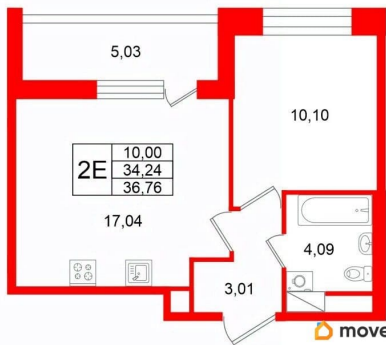

Жилая площадь

10.1 м²

Площадь кухни

17 м²

Общая площадь

34.24 м²

Этаж

4/11

 **Петербургская
Недвижимость**

2е-комнатная, 34.24м²

-  Кол-во комнат **1**
-  Этаж **4 из 11**
-  Общая площадь **34.24м²**
-  Жилая площадь **10.1м²**

Move.ru - вся недвижимость России