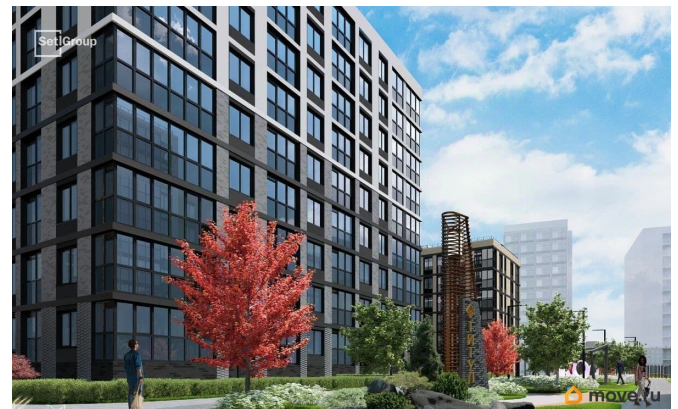

🕒 Создано: 19.01.2026 в 21:24

🔄 Обновлено: 22.01.2026 в 01:45

12 750 111 ₺

Округ

[СПБ, Московский район](#)

Квартира

Количество комнат

1

Высота потолков

2.77 м

Жилая площадь

10.8 м²

Площадь кухни

15.1 м²

Общая площадь

34.25 м²

Этаж

5/12

Детали объекта

Тип сделки

Продам

Раздел

[Квартиры](#)

Тип балкона

лоджия

Ремонт

с отделкой

Квартира в новостройке

<https://spb.move.ru/objects/9288119773>

**Петербургская Недвижимость,
Петербургская Недвижимость
79390303280**

для заметок