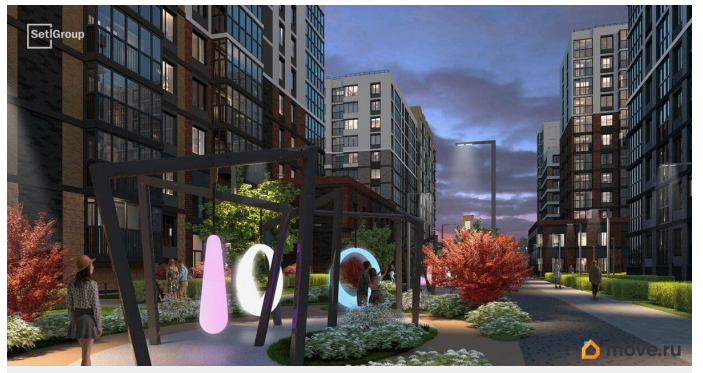

Год сдачи

4 квартал 2028 г.

Покупка в ипотеку

да

возможна ипотека, лифт

Описание

Продается уютная 1-комнатная квартира от застройщика в жилом комплексе «Титул в Московском» в престижном Московском районе. До метро можно добраться пешком всего за 25 минут. Удобная, классическая, функциональная европланировка, большая кухня-гостиная 15.13 м?, просторная прихожая 4.32 м?. Общая площадь квартиры - 34.25 м?, жилая 10.84 м?, высота потолка 2.77 м. Квартира продается с отделкой «NORD LINE WHITE BK NEW». Что особенного в ЖК «Титул в Московском»? • Престижный Московский район • Авторская архитектурная концепция • 2 центральные входные группы с ресепшн и лаундж-зонами • Кленовая аллея с арт-стеллой, цветочная аллея и сад трав • Уютные дворы-патио, площадки SetlKids и SetlSport • Инновационный Лицей Setl с оригинальной архитектурной концепцией и уникальной образовательной средой