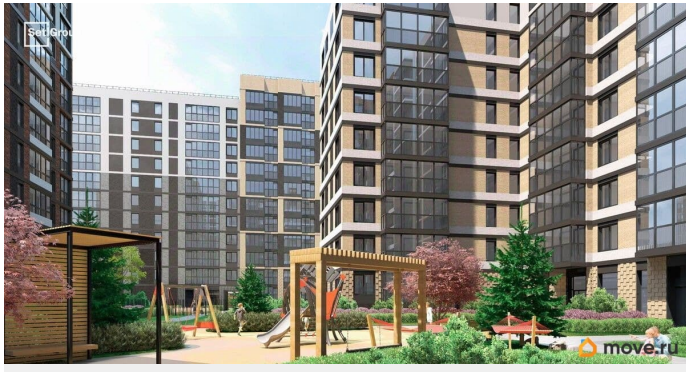

Год сдачи

4 квартал 2028 г.

Покупка в ипотеку

да

возможна ипотека, лифт

Описание

Продается уютная 1-комнатная квартира от застройщика в жилом комплексе «Титул в Московском» в престижном Московском районе. До метро можно добраться пешком всего за 25 минут. Удобная, классическая, функциональная европланировка, большая кухня-гостиная 15.13 м?, просторная прихожая 4.32 м?. Общая площадь квартиры - 34.25 м?, жилая 10.84 м?, высота потолка 2.77 м. Квартира продается с отделкой «NORD LINE WHITE BK NEW». Что особенного в ЖК «Титул в Московском»? • Престижный Московский район • Авторская архитектурная концепция • 2 центральные входные группы с ресепшн и лаундж-зонами • Кленовая аллея с арт-стеллой, цветочная аллея и сад трав • Уютные дворы-патио, площадки SetlKids и SetlSport • Инновационный Лицей Setl с оригинальной архитектурной концепцией и уникальной образовательной средой