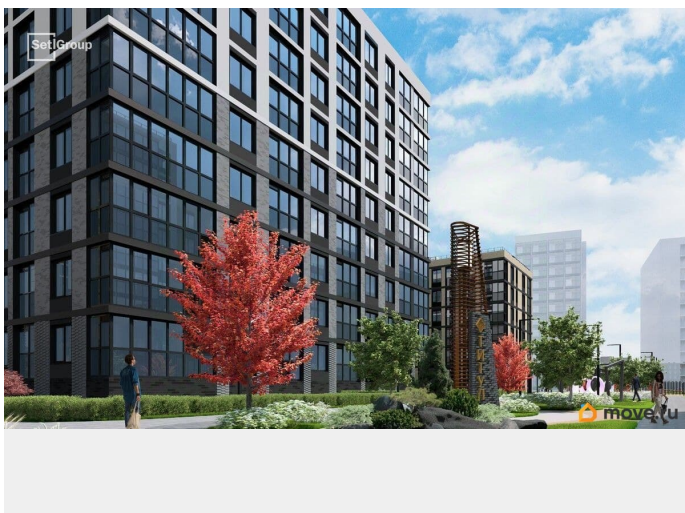

Год сдачи

4 квартал 2028 г.

Покупка в ипотеку

да

возможна ипотека, лифт

Описание

Продается уютная 1-комнатная квартира от застройщика в жилом комплексе «Титул в Московском» в престижном Московском районе. До метро можно добраться пешком всего за 25 минут. Удобная, классическая, функциональная европланировка, большая кухня-гостиная 15.13 м?, просторная прихожая 4.32 м?. Общая площадь квартиры - 34.25 м?, жилая 10.84 м?, высота потолка 2.77 м. Квартира продается с отделкой «NORD LINE WHITE BK NEW». Что особенного в ЖК «Титул в Московском»? • Престижный Московский район • Авторская архитектурная концепция • 2 центральные входные группы с ресепшн и лаундж-зонами • Кленовая аллея с арт-стеллой, цветочная аллея и сад трав • Уютные дворы-патио, площадки SetlKids и SetlSport • Инновационный Лицей Setl с оригинальной архитектурной концепцией и уникальной образовательной средой