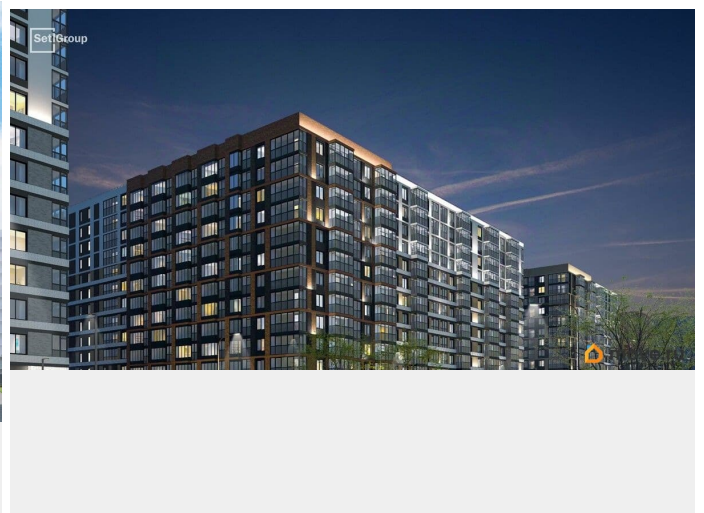

Год сдачи

4 квартал 2028 г.

Покупка в ипотеку

да

возможна ипотека, лифт

Описание

Продается уютная 1-комнатная квартира от застройщика в жилом комплексе «Титул в Московском» в престижном Московском районе. До метро можно добраться пешком всего за 25 минут. Удобная, классическая, функциональная европланировка, большая кухня-гостиная 15.13 м?, просторная прихожая 4.32 м?. Общая площадь квартиры - 34.25 м?, жилая 10.84 м?, высота потолка 2.77 м. Квартира продается с отделкой «NORD LINE WHITE BK NEW». Что особенного в ЖК «Титул в Московском»? • Престижный Московский район • Авторская архитектурная концепция • 2 центральные входные группы с ресепшн и лаундж-зонами • Кленовая аллея с арт-стеллой, цветочная аллея и сад трав • Уютные дворы-патио, площадки SetlKids и SetlSport • Инновационный Лицей Setl с оригинальной архитектурной концепцией и уникальной образовательной средой