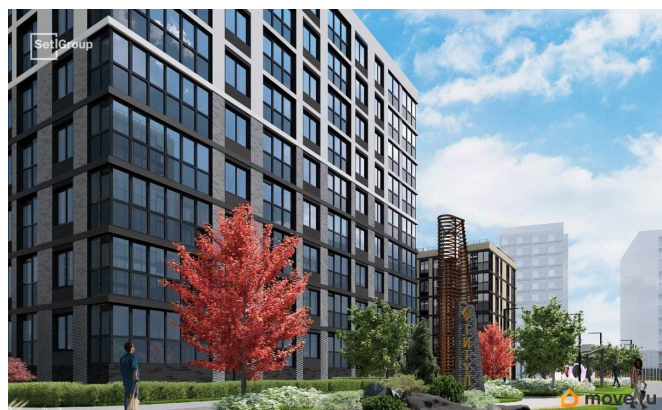

12 550 108 ₹

Округ

[СПБ, Московский район](#)

Квартира

Количество комнат

1

Высота потолков

2.77 м

Жилая площадь

10.8 м²

Площадь кухни

15.1 м²

Общая площадь

34.25 м²

Этаж

4/12

Детали объекта

Тип сделки

Продам

Раздел

[Квартиры](#)

Тип балкона

лоджия

Ремонт

с отделкой

Квартира в новостройке

<https://spb.move.ru/objects/9292919599>

**Петербургская Недвижимость,
Петербургская Недвижимость
79390303280**

для заметок