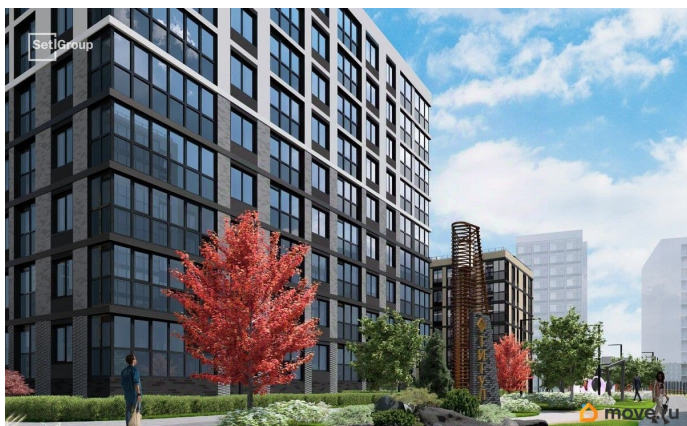

Покупка в ипотеку

да

возможна ипотека, лифт

Описание

Продается уютная 1-комнатная квартира от застройщика в жилом комплексе «Титул в Московском» в престижном Московском районе. До метро можно добраться пешком всего за 25 минут. Удобная, классическая, функциональная европланировка, большая кухня-гостиная 15.13 м?, просторная прихожая 4.32 м?. Общая площадь квартиры - 34.25 м?, жилая 10.84 м?, высота потолка 2.77 м. Квартира продается с отделкой «Норд Лайн серый плюс». Что особенного в ЖК «Титул в Московском»? • Престижный Московский район • Авторская архитектурная концепция • 2 центральные входные группы с ресепшн и лаундж-зонами • Кленовая аллея с арт-стеллой, цветочная аллея и сад трав • Уютные дворы-патио, площадки SetlKids и SetlSport • Инновационный Лицей Setl с оригинальной архитектурной концепцией и уникальной образовательной средой