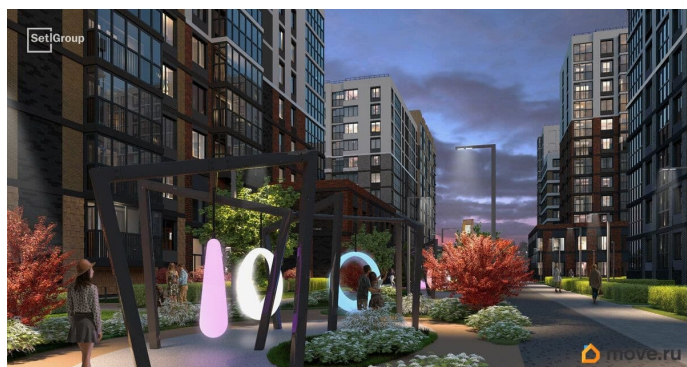

Покупка в ипотеку

да

возможна ипотека, лифт

Описание

Продается уютная 1-комнатная квартира от застройщика в жилом комплексе «Титул в Московском» в престижном Московском районе. До метро можно добраться пешком всего за 25 минут. Удобная, классическая, функциональная европланировка, большая кухня-гостиная 15.13 м?, просторная прихожая 4.32 м?. Общая площадь квартиры - 34.25 м?, жилая 10.84 м?, высота потолка 2.77 м. Квартира продается с отделкой «Норд Лайн серый плюс». Что особенного в ЖК «Титул в Московском»? • Престижный Московский район • Авторская архитектурная концепция • 2 центральные входные группы с ресепшн и лаундж-зонами • Кленовая аллея с арт-стеллой, цветочная аллея и сад трав • Уютные дворы-патио, площадки SetlKids и SetlSport • Инновационный Лицей Setl с оригинальной архитектурной концепцией и уникальной образовательной средой