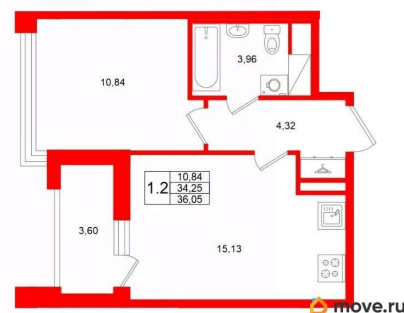

Жилая площадь

10.8 м²

Площадь кухни

15.1 м²

Общая площадь

34.25 м²

Этаж

3/12

с отделкой

Квартира в новостройке

<https://spb.move.ru/objects/9293640990>

**Петербургская Недвижимость,
Петербургская Недвижимость
79390303280**

для заметок

 **Петербургская Недвижимость**

2е-комнатная, 34.25м²

- Кол-во комнат: 1
- Этаж: 3 из 12
- Общая площадь: 34.25м²
- Жилая площадь: 10.84м²

да

Год сдачи

4 квартал 2028 г.

Покупка в ипотеку

да

возможна ипотека, лифт

Описание

Продается уютная 1-комнатная квартира от застройщика в жилом комплексе «Титул в Московском» в престижном Московском районе. До метро можно добраться пешком всего за 25 минут. Удобная, классическая, функциональная европланировка, большая кухня-гостиная 15.13 м?, просторная прихожая 4.32 м?. Общая площадь квартиры - 34.25 м?, жилая 10.84 м?, высота потолка 2.77 м. Квартира продается с отделкой «Норд Лайн светлый плюс». Что особенного в ЖК «Титул в Московском»? • Престижный Московский район • Авторская архитектурная концепция • 2 центральные входные группы с ресепшн и лаундж-зонами • Кленовая аллея с арт-стеллой, цветочная аллея и сад трав • Уютные дворы-патио, площадки SetlKids и SetlSport • Инновационный Лицей Setl с оригинальной архитектурной концепцией и уникальной образовательной средой