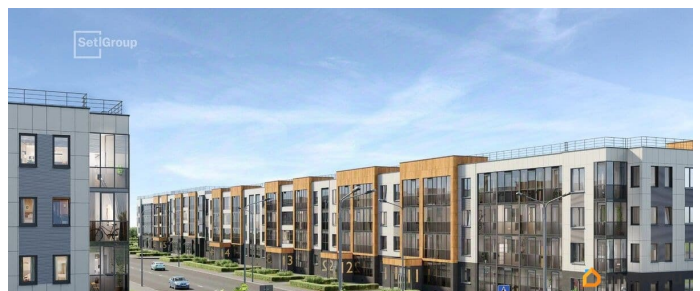

Покупка в ипотеку

да

возможна ипотека, лифт

Описание

Продается уютная 1-комнатная квартира от застройщика в жилом комплексе «Универ Сити» в на юге Санкт-Петербурга. До метро можно добраться на транспорте всего за 30 минут. Удобная, классическая, функциональная европланировка, большая кухня-гостиная 14.26 м?, просторная прихожая 5.28 м?. Общая площадь квартиры - 34.29 м?, жилая 10.13 м?, высота потолка 2.77 м. Квартира продается с отделкой «Норд Лайн светлый». Что особенного в ЖК «Универ Сити»? • Малоэтажное строительство • Скандинавские фасады с отделкой керамогранитом, акцентные входные группы • Закрытые внутренние двory без машин • Пешеходный променаd с тематическими зонами, еловый сквер и яблоневый сад • Инновационный Лицей Setl с оригинальной архитектурной концепцией и уникальной образовательной средой • Универ Парк, включая SetlSport и SetlKids, площадку для выгула собак и зоны отдыха

Петербургская Недвижимость

2е-комнатная, 34.29м²

- Кол-во комнат 1
- Этаж 1 из 4
- Общая площадь 34.29м²
- Жилая площадь 10.13м²

move.ru