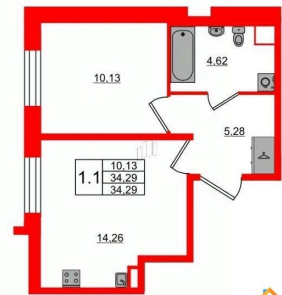

Высота потолков

2.77 м

Жилая площадь

10.1 м²

Площадь кухни

14.3 м²

Общая площадь

34.29 м²

2е-комнатная, 34.29м²

- Кол-во комнат 1
- Этаж 1 из 4
- Общая площадь 34.29м²
- Жилая площадь 10.13м²

 move.ru

© Яндекс Яндекс Карты

Покупка в ипотеку

да

возможна ипотека, лифт

Описание