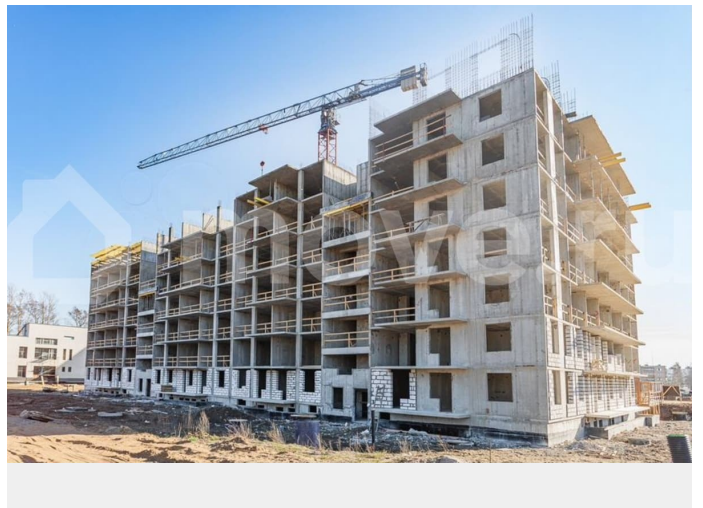

Квартира в новостройке

да

для заметок

Описание

ЖК «Экоквартал «Гармония» Ваша гармония с тишиной и Петербургом. Ломоносовский район. Мечтаете о спокойной жизни в

уютном, светлом квартале, но не хотите
терять связь с городом? Мы создали
идеальный формат. ЖК «Экоквартал
«Гармония» — это тихий, уютный квартал.
Здесь вы будете наслаждаться красивыми
видами из окон на малоэтажную застройку
вокруг, а динамика Петербурга останется в
шаге от вас. Почему выбирают «Гармонию»?
Простор и свет Это идеальное пространство
для жизни и общения, где утро начинается с
кофе у окна, а вечер — с ужином в кругу
семьи. Спокойствие и безопасность.
Ухоженные дворы только для жителей.
Удобная парковка на территории, где нет
посторонних машин. Ваш дом — ваша
приватная территория. - Легкий выезд на
КАД открывает все возможности. - Петергоф
— всего в 10 минутах на машине. - Вся
инфраструктура Санкт-Петербурга в легкой
доступности, а вы возвращаетесь в тишину и
чистый воздух. Ваша выгода и комфорт —
наш приоритет. Специально для вас: IT-
ипотека на льготных условиях Семейная
ипотека с государственной поддержкой
Классическая ипотека от партнерских
банков. Начните новую главу жизни в уютном
квартале. Оставьте заявку на консультацию,
чтобы: - Узнать об актуальных акциях и
скидках. - Рассчитать ежемесячный платеж
по ипотеке для вашей семьи. ЖК
«Экоквартал «Гармония». Где заканчивается
суэта и начинается ваше личное
пространство