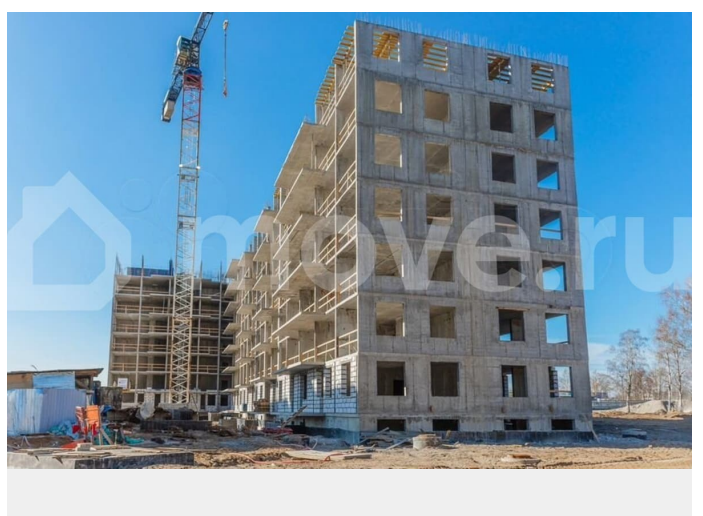

КВАРТИРА БЕЗ ОТДЕЛКИ
технологически подготовленное пространство

- Электроразводка: выполнена с автоматической проверкой по всем комнатам.
- Окна: пластиковые стеклопакеты.
- Стены / перегородки: перегородки выполнены из гипсоволокна.
- Розетки и выключатели: установлены.
- Полы: выполнены цементно-песчаная стяжка, подготовлена под любой финишное покрытие.
- Радиаторы: установлены.

Высота потолков: **2.75 м**

ЖК ЭКО ГАРМОНИЯ