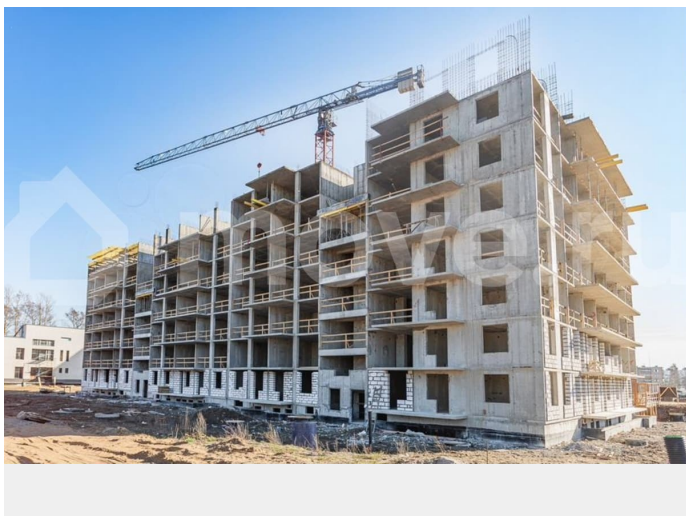

КВАРТИРА БЕЗ ОТДЕЛКИ
технологически подготовленное пространство

- Электроразводка: выполнена с автоматической проверкой по всем комнатам.
- Окна: пластиковые стеклопакеты.
- Стены / перегородки: перегородки выполнены из гипсоволокна.
- Розетки и выключатели: установлены.
- Полы: выполнена цементно-песчаная стяжка, подготовлена под любой финишное покрытие.
- Радиаторы: установлены.

Высота потолка: **2.75 м**

ЭКО ГАРМОНИЯ