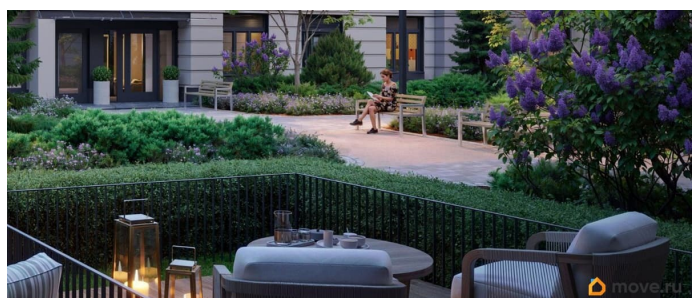

отделку, подходящую именно Вам. Дома оборудованы самыми современными инженерными системами и «Умным домом». В рамках проекта будет построена современная школа на 925 мест и 2 детских сада на 160 и 240 мест, выезды на Пулковское и Петербургское шоссе, а также храм рядом со сквером «Пулковский рубеж». Общественное пространство вдоль берега озера превратится во все сезонный парк, в котором найдется место для любых активностей от пробежек, катания на САПах и велосипедах до отдыха в шезлонгах и любования закатом солнца. Зимой будет работать каток, проложен лыжный маршрут, предусмотрено место для новогодней елки и горок для детей. Для Ваших питомцев - площадка для выгула собак. Преимущества:

- Высота потолков от 2,6 до 4,5 м;
- Уникальные планировки;
- Парк на берегу озера;
- Система «Умный дом»;
- Дворы без машин;
- Колясочная в парадной;
- Видеонаблюдение в холлах, на первом этаже, в лифтах и в паркингах.

Успейте приобрести квартиру на выгодных условиях! Чтобы узнать подробности, обращайтесь за консультацией по телефону.