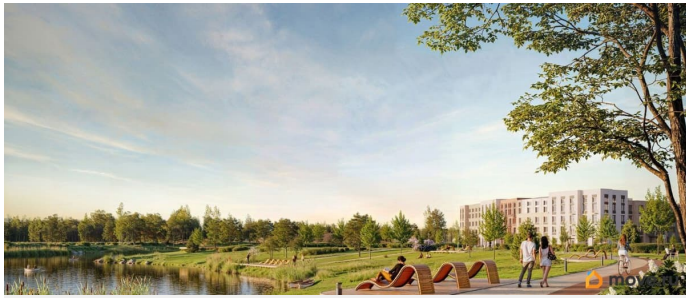

**Пулково
Лейк**

Комфорт-класс   Чистовая

Квартира на берегу озера

1 КОМНАТ   **34.2м** ПЛОЩАДЬ   **2** ИЗ 4 ЭТАЖ

move.ru