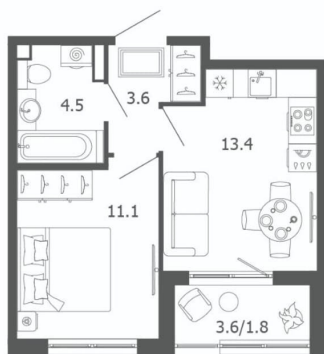

для заметок

Квартира

Количество комнат

1

Высота потолков

3.9 м

Общая площадь

34.2 м²

да

Год сдачи

4 квартал 2025 г.

Описание

Продаётся 1-комнатная квартира в сданном доме (Корпус 3 (B)), срок сдачи: IV-кв. 2025,

общей площадью 34.2 кв.м., на 4 этаже.
Новый жилой комплекс «Пулковский дом» от
застройщика «Группа Эталон» расположен по
адресу: Россия, Санкт-Петербург,
Пушкинский район, посёлок Шушары,
территория Пулковское