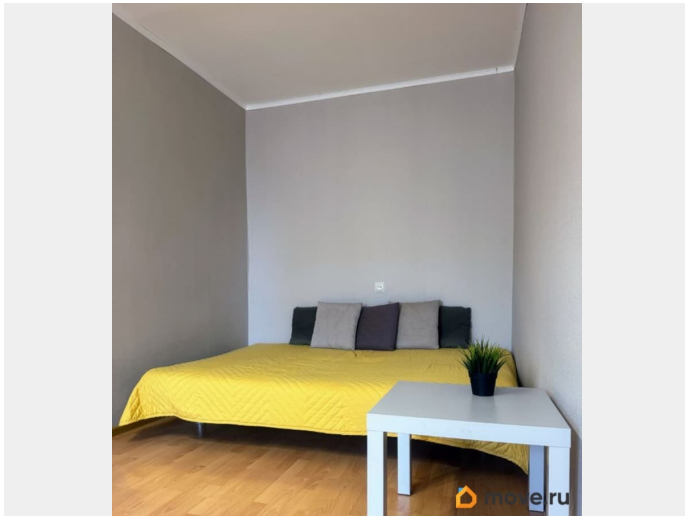

Спортивная площадка. Прямая продажа, документы готовы к сделке, быстрый выход на сделку. Никто не прописан. Просмотр в любое время.