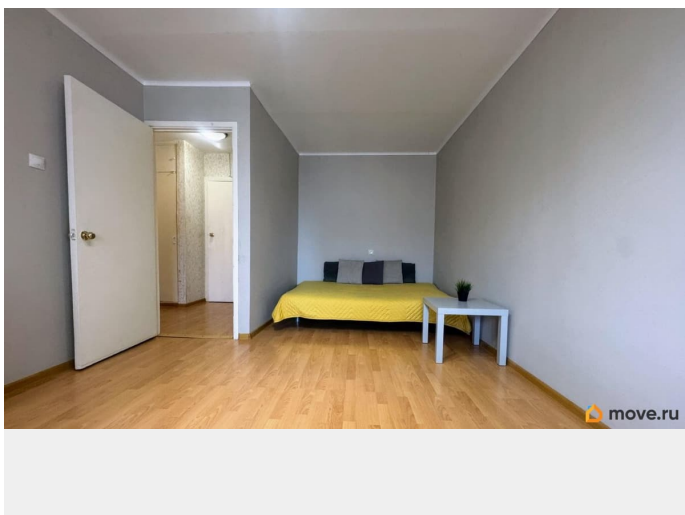

Спортивная площадка. Прямая продажа, документы готовы к сделке, быстрый выход на сделку. Никто не прописан. Просмотр в любое время.