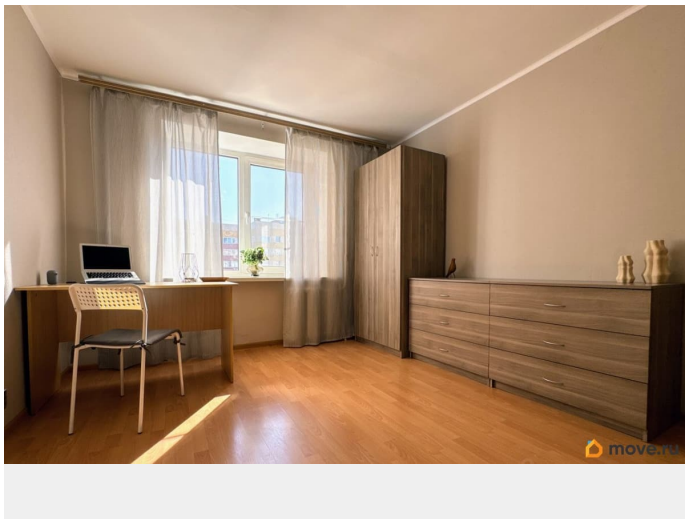

Move.ru - вся недвижимость России