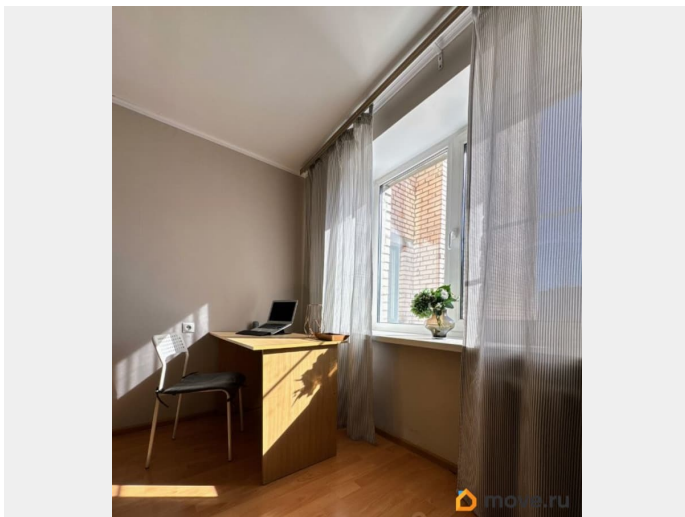

Спортивная площадка. Прямая продажа, документы готовы к сделке, быстрый выход на сделку. Никто не прописан. Просмотр в любое время.