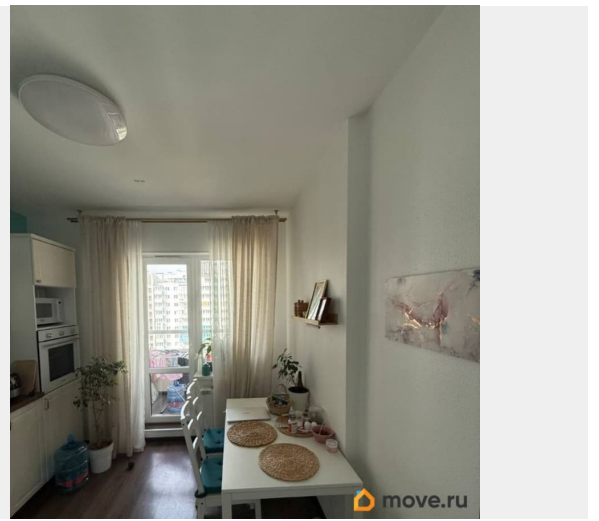

8353

для заметок

Ремонт

дизайнерский

Квартира в новостройке

да

Год сдачи

4 квартал 2019 г.

Покупка в ипотеку

да

возможна ипотека, лифт, парковка

Описание

Продажа от собственника, с агентами не сотрудничаю. Продаётся просторная и светлая квартира, созданная с любовью и вниманием к деталям. Никогда ранее не сдавалась, делала всё под себя, с теплом и заботой, поэтому квартира в идеальном состоянии. В квартире остаётся современная кухня и вся необходимая техника. Мебель по договоренности, в стоимость не входит.

Атмосфера квартиры действительно особенная, она заряжает на успех, радость и уют. Локация: ЖК Чистое небо, м.

Комендантский проспект; рядом гипермаркеты Лента и Леруа; 5 минут до автобусной остановки. В квартире никто не прописан, 2 взрослых собственника, покупалась у застройщика.