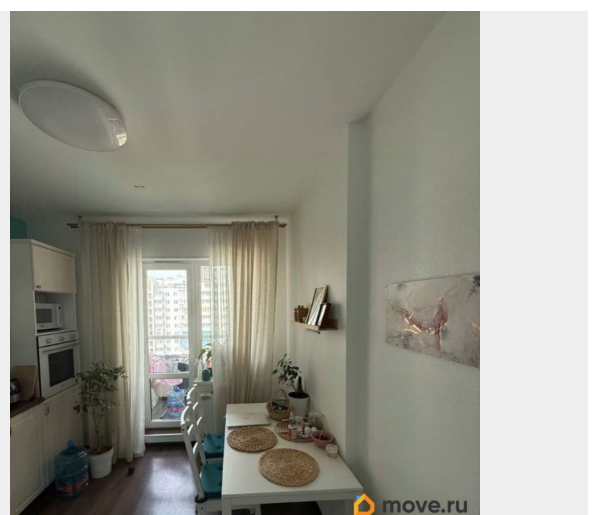

8353

для заметок

Ремонт

дизайнерский

Квартира в новостройке

да

Год сдачи

4 квартал 2019 г.

Покупка в ипотеку

да

возможна ипотека, лифт, парковка

Описание

Продажа от собственника, с агентами не сотрудничаю. Продаётся просторная и светлая квартира, созданная с любовью и вниманием к деталям. Никогда ранее не сдавалась, делала всё под себя, с теплом и заботой, поэтому квартира в идеальном состоянии. В квартире остаётся современная кухня и вся необходимая техника. Мебель по договоренности, в стоимость не входит.

Атмосфера квартиры действительно особенная, она заряжает на успех, радость и уют. Локация: ЖК Чистое небо, м.

Комендантский проспект; рядом гипермаркеты Лента и Леруа; 5 минут до автобусной остановки. В квартире никто не прописан, 2 взрослых собственника, покупалась у застройщика.