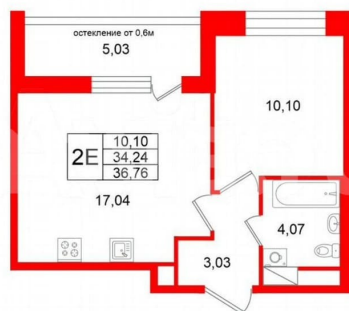

## Квартира

Количество комнат

1

Общая площадь

34.2 м<sup>2</sup>

Этаж

3/11

<https://spb.move.ru/objects/9290481383>

**Менеджер отдела продаж,  
Петербургская Недвижимость  
89251234567**

для заметок

 **Петербургская Недвижимость**

**2е-комнатная, 34.24м<sup>2</sup>**

- Кол-во комнат: 1
- Этаж: 3 из 11
- Общая площадь: 34.24м<sup>2</sup>
- Жилая площадь: 10.1м<sup>2</sup>
- Срок сдачи: IV квартал 2028

функциональная европланировка, большая кухня-гостиная 17.04 м?, вместительная прихожая 3.03 м?. Общая площадь квартиры - 34.24 м?, жилая - 10.1 м?, высота потолка 2.77 м. Квартира продается с отделкой «Норд Лайн светлый плюс». Что особенного в ЖК «Титул в Московском»? • Престижный Московский район • Авторская архитектурная концепция • 2 центральные входные группы с ресепшн и лаундж-зонами • Кленовая аллея с арт-стеллой, цветочная аллея и сад трав • Уютные дворы-патио, площадки SetlKids и SetlSport • Инновационный Лицей Setl с оригинальной архитектурной концепцией и уникальной образовательной средой titul, титул московский, titul moskovsiy, titul moskovsyi, твм

**Петербургская Недвижимость**

**2е-комнатная, 34.24м<sup>2</sup>**

- Кол-во комнат 1
- Этаж 3 из 11
- Общая площадь 34.24м<sup>2</sup>
- Жилая площадь 10.1м<sup>2</sup>
- Срок сдачи IV квартал 2028

**Петербургская Недвижимость**