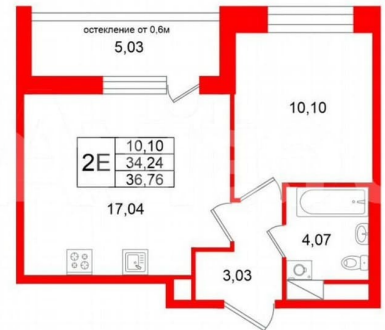

## Квартира

Количество комнат

1

Общая площадь

34.2 м<sup>2</sup>

Этаж

3/11

<https://spb.move.ru/objects/9290481383>

**Менеджер отдела продаж,  
Петербургская Недвижимость  
89251234567**

для заметок

 **Петербургская Недвижимость**

**2е-комнатная, 34.24м<sup>2</sup>**

- Кол-во комнат: 1
- Этаж: 3 из 11
- Общая площадь: 34.24м<sup>2</sup>
- Жилая площадь: 10.1м<sup>2</sup>
- Срок сдачи: IV квартал 2028

функциональная европланировка, большая кухня-гостиная 17.04 м?, вместительная прихожая 3.03 м?. Общая площадь квартиры - 34.24 м?, жилая - 10.1 м?, высота потолка 2.77 м. Квартира продается с отделкой «Норд Лайн светлый плюс». Что особенного в ЖК «Титул в Московском»? • Престижный Московский район • Авторская архитектурная концепция • 2 центральные входные группы с ресепшн и лаундж-зонами • Кленовая аллея с арт-стеллой, цветочная аллея и сад трав • Уютные дворы-патио, площадки SetlKids и SetlSport • Инновационный Лицей Setl с оригинальной архитектурной концепцией и уникальной образовательной средой titul, титул московский, titul moskovsiy, titul moskovsyi, твм

**Петербургская Недвижимость**

**2е-комнатная, 34.24м<sup>2</sup>**

- Кол-во комнат 1
- Этаж 3 из 11
- Общая площадь 34.24м<sup>2</sup>
- Жилая площадь 10.1м<sup>2</sup>
- Срок сдачи IV квартал 2028

**Петербургская Недвижимость**