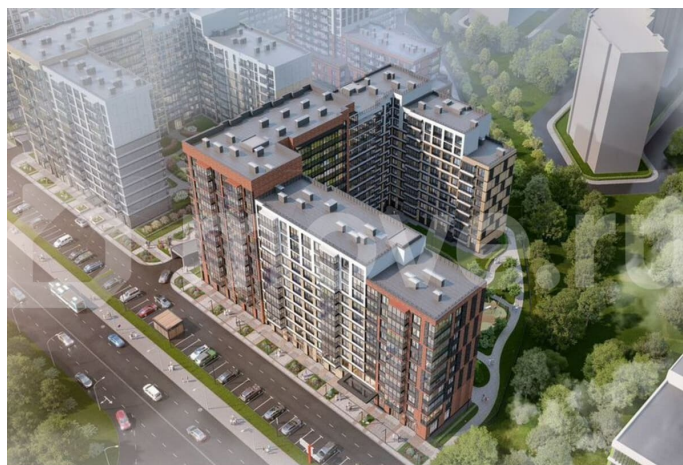

функциональная европланировка, большая кухня-гостиная 17.04 м?, вместительная прихожая 3.03 м?. Общая площадь квартиры - 34.24 м?, жилая - 10.1 м?, высота потолка 2.77 м. Квартира продается с отделкой «Норд Лайн светлый плюс». Что особенного в ЖК «Титул в Московском»? • Престижный Московский район • Авторская архитектурная концепция • 2 центральные входные группы с ресепшн и лаундж-зонами • Кленовая аллея с арт-стеллой, цветочная аллея и сад трав • Уютные дворы-патио, площадки SetlKids и SetlSport • Инновационный Лицей Setl с оригинальной архитектурной концепцией и уникальной образовательной средой titul, титул московский, titul moskovsiy, titul moskovsyi, твм

Петербургская Недвижимость

2е-комнатная, 34.24м²

- Кол-во комнат 1
- Этаж 3 из 11
- Общая площадь 34.24м²
- Жилая площадь 10.1м²
- Срок сдачи IV квартал 2028