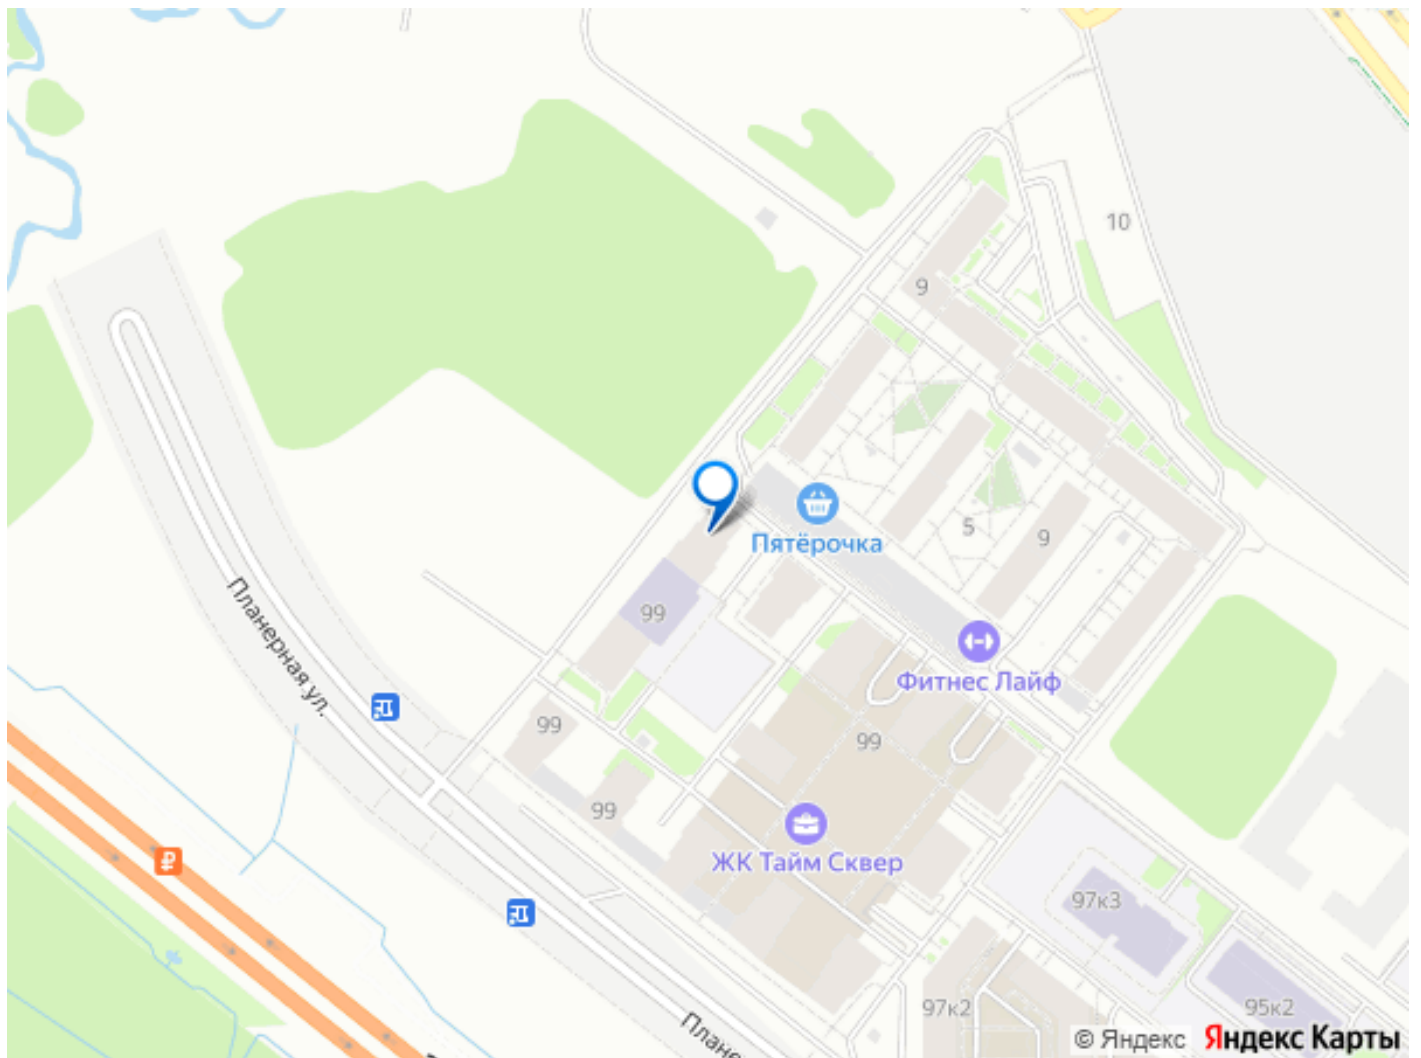

**Холдинг «РСТИ» (Росстройинвест),  
Холдинг «РСТИ» (Росстройинвест)**

**89251234567**

для заметок

кв.м. Жилой комплекс «Тайм Сквер» строится в Приморском районе Санкт-Петербурга. Расположение подходит как автомобилистам, так и тем, кто предпочитает общественный транспорт. Рядом с домами находятся выезды на КАД и Западный скоростной диаметр. До станции метро «Комендантский проспект» можно добраться за 30 минут на автобусе. В «Тайм Сквер» появится собственная инфраструктура. В коммерческих помещениях на первых этажах корпусов запланированы магазины, салоны красоты, кафе, рестораны и другие сервисы. Предусмотрен детский сад на 100 мест. В закрытом внутреннем дворе будут обустроены зоны для отдыха, игровые и спортивные площадки. Автовладельцев порадует отапливаемый паркинг, спуститься в который можно будет на лифте. Еще одно преимущество «Тайм Сквер» — его близость к природе. Окна домов выходят на Юнтоловский лесопарк. За 20 минут на машине жители комплекса доберутся до парка 300-летия Петербурга и Финского залива. А на «Лахта Центр» получится полюбоваться из окон некоторых квартир. Жилой комплекс состоит из 13 домов высотой 13 этажей. Фасады отделаны штукатуркой и клинкерной плиткой. Благодаря графитовому цвету и асимметричному расположению окон дома выглядят строго, но в то же время оригинально. Расположение домов перекликается с названием проекта. Каждый из корпусов, находящихся по периметру участка, символизирует отдельный час на циферблате, а центральный дом (корпус 0) обозначает место пересечения стрелок. Благодаря этому с высоты комплекс будет напоминать огромные часы.