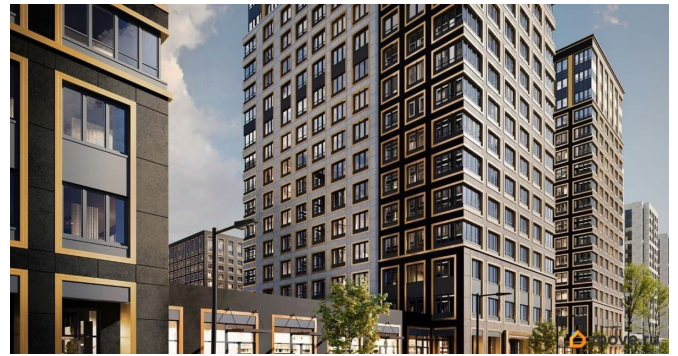

🕒 Создано: 30.12.2025 в 11:10

🔄 Обновлено: 01.04.2026 в 14:51

**Отдел продаж, Бесплатная
консультация
79238970048**

14 097 588 ₪

Округ

[СПБ, Калининский район](#)

для заметок

Квартира

Количество комнат

1

Высота потолков

2.74 м

Общая площадь

34.32 м²

Этаж

12/15