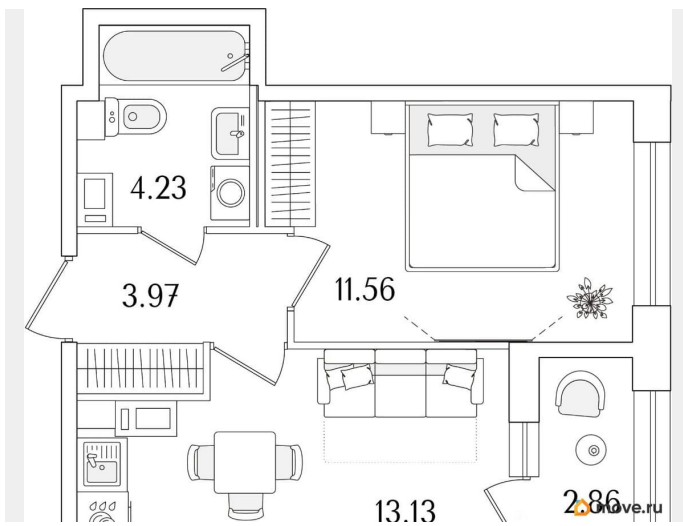

Количество комнат

1

Высота потолков

2.74 м

Общая площадь

34.32 м²

Этаж

12/15

1 квартал 2029 г.

лифт

Описание

Продаётся 1-комнатная квартира в строящемся доме (Корпус 1 (секции 1, 2, 3)), срок сдачи: I-кв. 2029, общей площадью 34.32

кв.м., на 12 этаже. Новый жилой комплекс «Аурум» от застройщика «РосСтройИнвест» расположен по адресу: г. Санкт-Петербург, Кондратьевский проспект