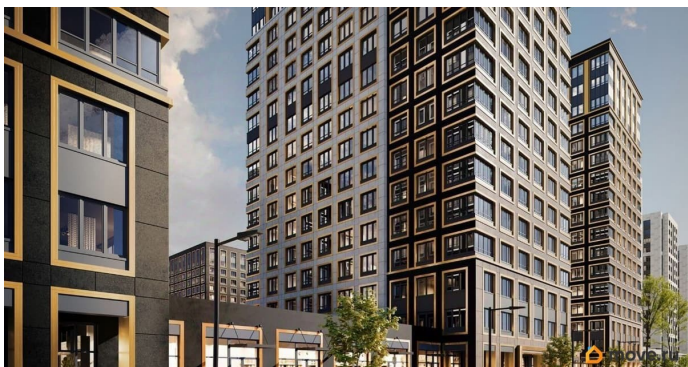

1 квартал 2029 г.

лифт

Описание

Продаётся 1-комнатная квартира в строящемся доме (Корпус 1 (секции 1, 2, 3)), срок сдачи: I-кв. 2029, общей площадью 34.32

кв.м., на 12 этаже. Новый жилой комплекс «Аурум» от застройщика «РосСтройИнвест» расположен по адресу: г. Санкт-Петербург, Кондратьевский проспект