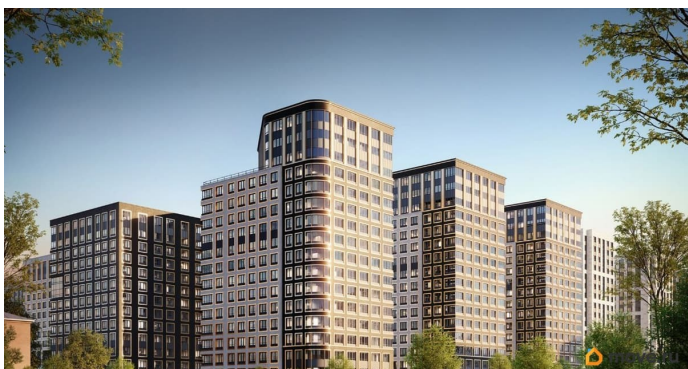

1 квартал 2029 г.

лифт

Описание

Продаётся 1-комнатная квартира в строящемся доме (Корпус 1 (секции 1, 2, 3)), срок сдачи: I-кв. 2029, общей площадью 34.32

кв.м., на 12 этаже. Новый жилой комплекс «Аурум» от застройщика «РосСтройИнвест» расположен по адресу: г. Санкт-Петербург, Кондратьевский проспект