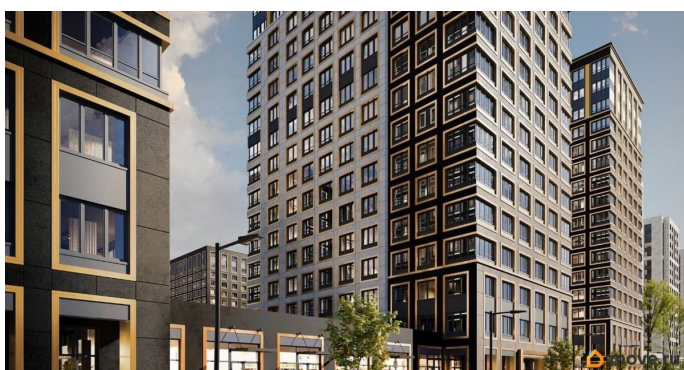

## Описание

Продаётся 1-комнатная квартира в строящемся доме (Корпус 1 (секции 1, 2, 3)), срок сдачи: I-кв. 2029, общей площадью 34.32

для заметок

кв.м., на 14 этаже. Новый жилой комплекс «Аурум» от застройщика «РосСтройИнвест» расположен по адресу: г. Санкт-Петербург, Кондратьевский проспект