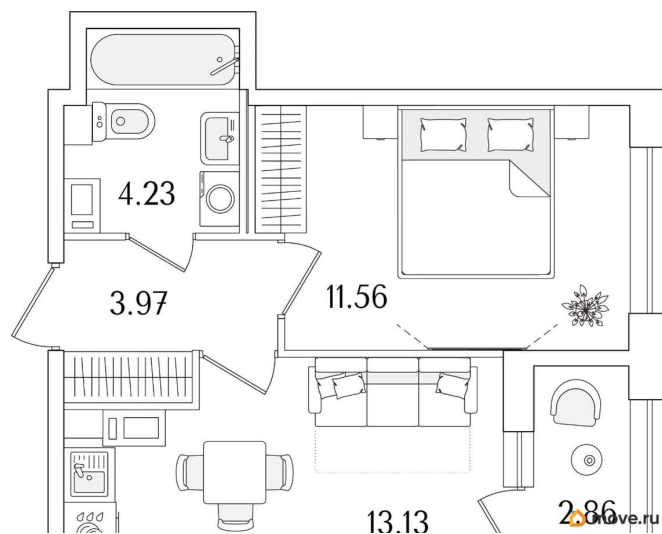

🕒 Создано: 30.12.2025 в 11:08

🔄 Обновлено: 31.03.2026 в 19:36

**Отдел продаж, Бесплатная
консультация**

79238970048

14 350 489 ₺

Округ

[СПБ, Калининский район](#)

Квартира

Количество комнат

1

Высота потолков

2.74 м

Общая площадь

34.32 м²

Этаж

14/15

Детали объекта

Тип сделки

Продам

Раздел

[Квартиры](#)

Квартира в новостройке

да

Год сдачи

1 квартал 2029 г.

лифт

Описание

Продаётся 1-комнатная квартира в строящемся доме (Корпус 1 (секции 1, 2, 3)), срок сдачи: I-кв. 2029, общей площадью 34.32

для заметок