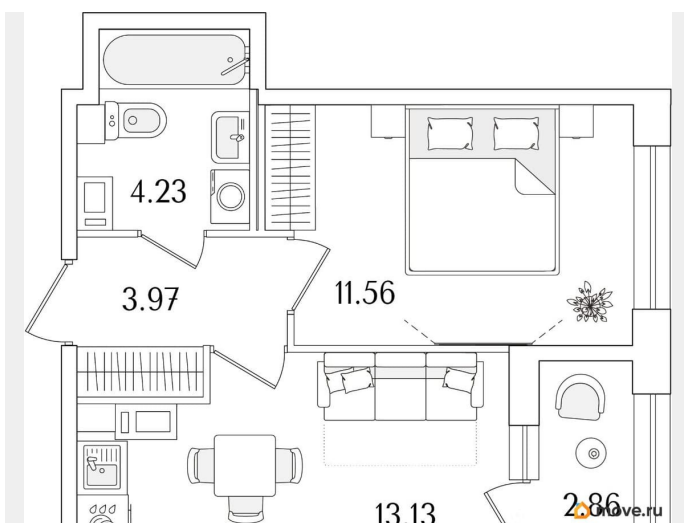

кв.м., на 14 этаже. Новый жилой комплекс «Аурум» от застройщика «РосСтройИнвест» расположен по адресу: г. Санкт-Петербург, Кондратьевский проспект