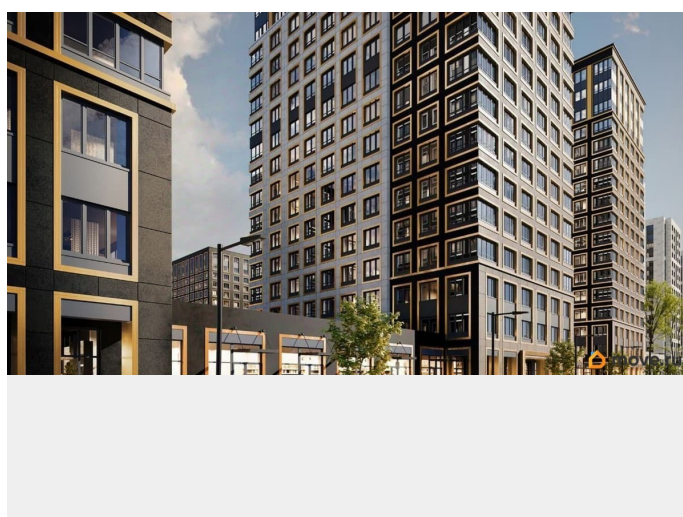

[Квартиры](#)

Квартира в новостройке

да

Год сдачи

1 квартал 2029 г.

лифт

Описание

Продаётся 1-комнатная квартира в строящемся доме (Корпус 1 (секции 1, 2, 3)), срок сдачи: I-кв. 2029, общей площадью 34.32

**Отдел продаж, Бесплатная
консультация**

79810840047

для заметок

кв.м., на 8 этаже. Новый жилой комплекс
«Аурум» от застройщика «РосСтройИнвест»
расположен по адресу: г. Санкт-Петербург,
Кондратьевский проспект