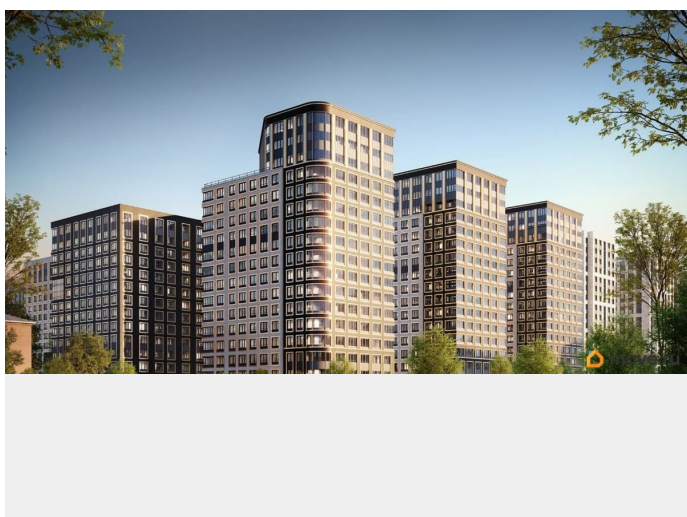

[Квартиры](#)

Квартира в новостройке

да

Год сдачи

1 квартал 2029 г.

лифт

Описание

Продаётся 1-комнатная квартира в строящемся доме (Корпус 1 (секции 1, 2, 3)), срок сдачи: I-кв. 2029, общей площадью 34.32

**Отдел продаж, Бесплатная
консультация**

79810840047

для заметок

кв.м., на 8 этаже. Новый жилой комплекс
«Аурум» от застройщика «РосСтройИнвест»
расположен по адресу: г. Санкт-Петербург,
Кондратьевский проспект