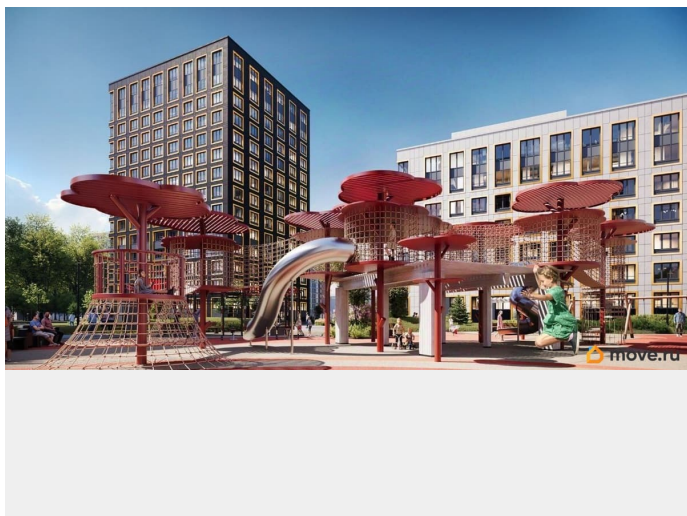

кв.м., на 8 этаже. Новый жилой комплекс
«Аурум» от застройщика «РосСтройИнвест»
расположен по адресу: г. Санкт-Петербург,
Кондратьевский проспект