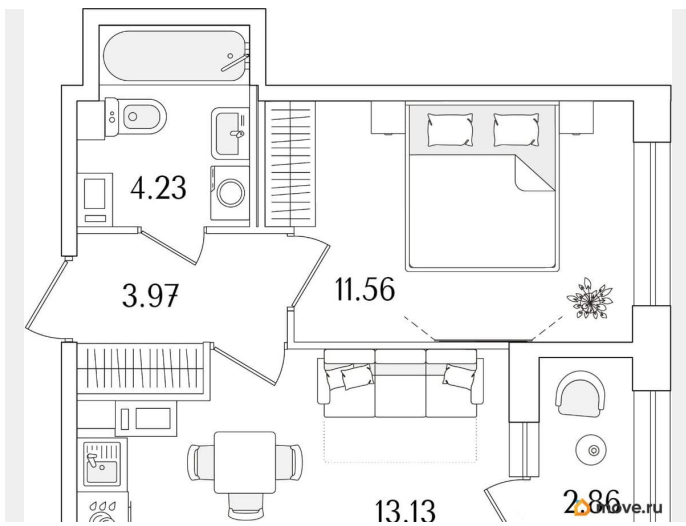

Move.ru - вся недвижимость России