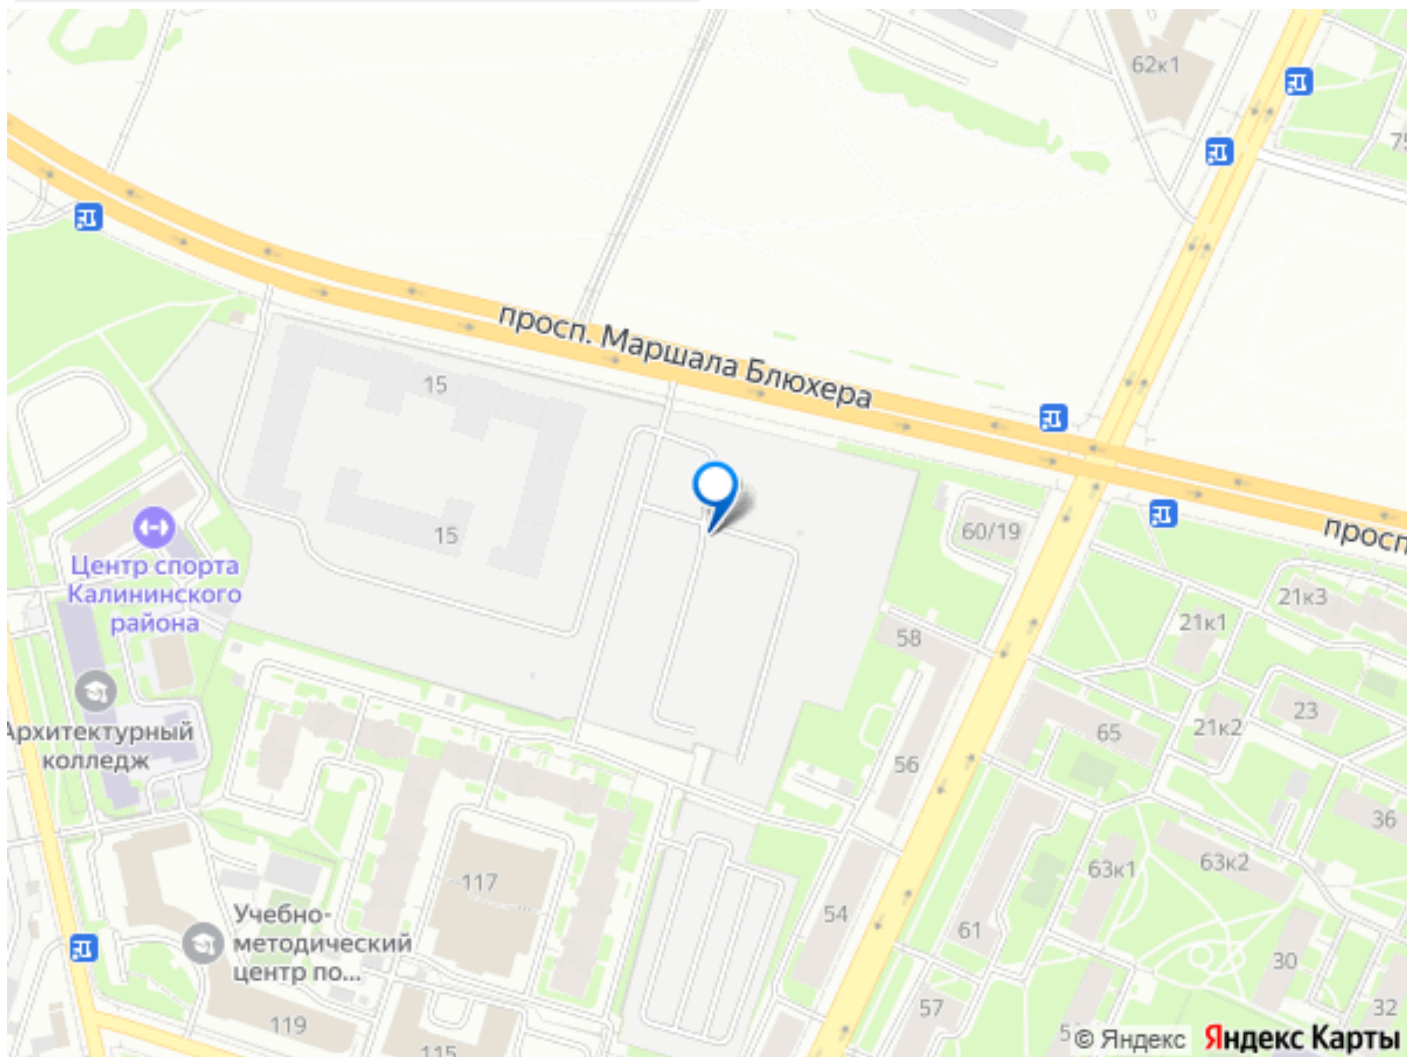

проспекту Маршала Блюхера, Кондратьевскому, Пискаревскому и Полюстровскому проспектам. Около 15-20 минут на транспорте — и вы на станциях метро «Лесная» и «Площадь Ленина». В будущем запланировано строительство новых объектов, улучшающих транспортную доступность: трасса «М-7» с путепроводом, продление улицы Арсенальной, Арсенальный мост и тоннель под железнодорожными путями. Также планируется создание новых станций метро — Арсенальная, Площадь Калинина и Полюстровский проспект-1, что расширит возможности передвижения по городу.

АУРУМ

move.ru

© Яндекс Яндекс Карты