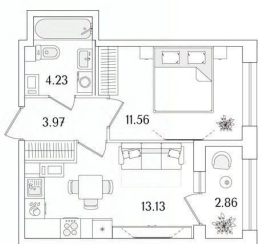

АУРУМ

move.ru