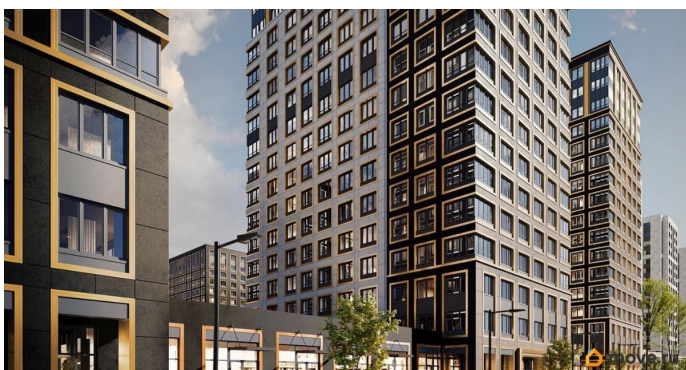

магистральям Калининского района:
проспекту Маршала Блюхера,
Кондратьевскому, Пискаревскому и
Полюстровскому проспектам. Около 15-20
минут на транспорте — и вы на станциях
метро «Лесная» и «Площадь Ленина». В
будущем запланировано строительство
новых объектов, улучшающих транспортную
доступность: трасса «М-7» с путепроводом,
продление улицы Арсенальной, Арсенальный
мост и тоннель под железнодорожными
путями. Также планируется создание новых
станций метро — Арсенальная, Площадь
Калинина и Полюстровский проспект-1, что
расширит возможности передвижения по
городу.