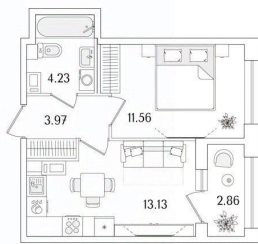

АУРУМ

move.ru