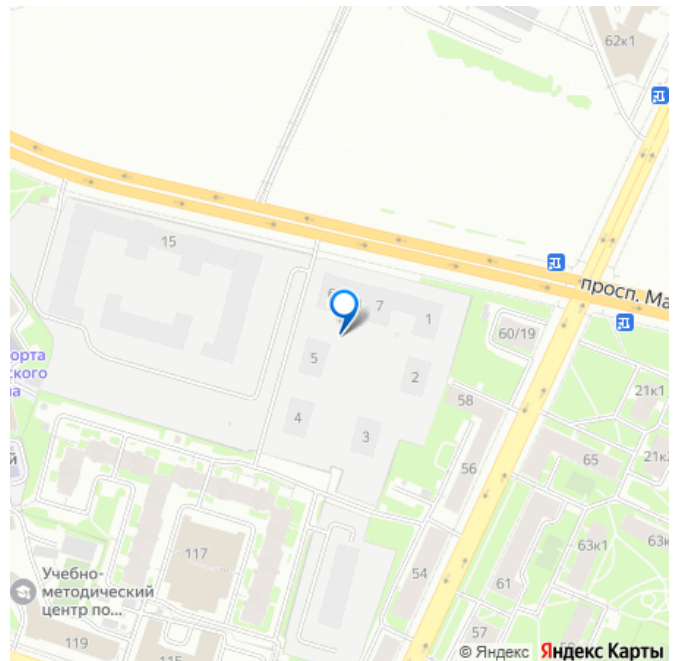

14 097 587 ₹

Округ

[СПБ, Калининский район](#)

для заметок

Квартира

Количество комнат

1

Высота потолков

3 м

Жилая площадь

11.6 м²

Площадь кухни

13.1 м²

Общая площадь

34.32 м²

Этаж

12/17

Детали объекта

Тип сделки

Продам

Раздел

[Квартиры](#)

Тип санузла

совмещенный

Ремонт

без отделки

Квартира в новостройке