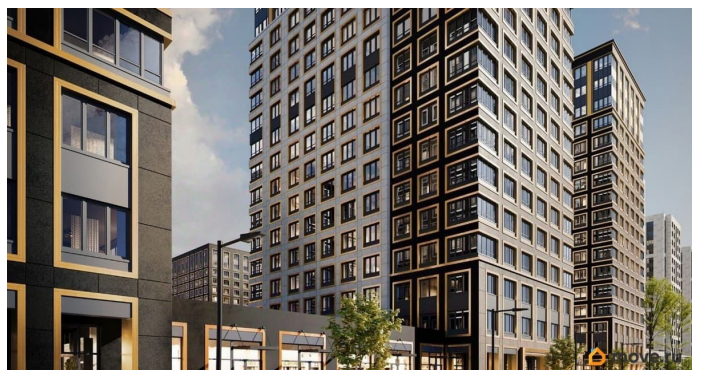

Кондратьевский проспект