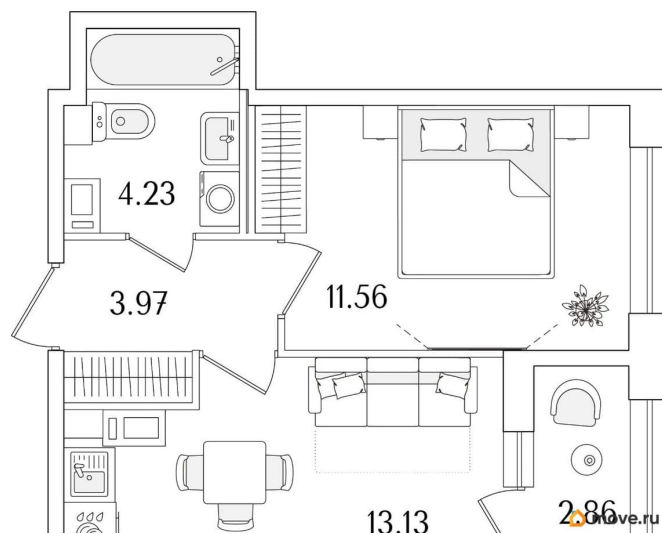

Создано: 17.04.2026 в 15:35

Обновлено: 17.04.2026 в 14:56

13 338 916 ₺

Округ

[СПБ, Калининский район](#)

Квартира

Количество комнат

1

Общая площадь

34.32 м²

Этаж

5/15

Детали объекта

Тип сделки

Продам

Раздел

[Квартиры](#)

Квартира в новостройке

да

Год сдачи

1 квартал 2029 г.

лифт

Описание

Продаётся 1-комнатная квартира в строящемся доме (Корпус 1 (секции 1, 2, 3)), срок сдачи: I-кв. 2029, общей площадью 34.32 кв.м., на 5 этаже. Новый жилой комплекс «Аурум» от застройщика «РосСтройИнвест» расположен по адресу: г. Санкт-Петербург,

<https://spb.move.ru/objects/9293673199>

**Отдел продаж, Бесплатная
консультация**

79810840047

для заметок