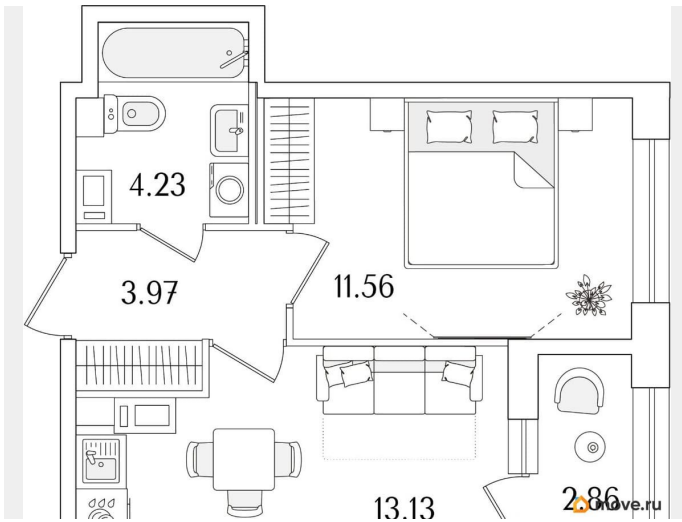

Кондратьевский проспект