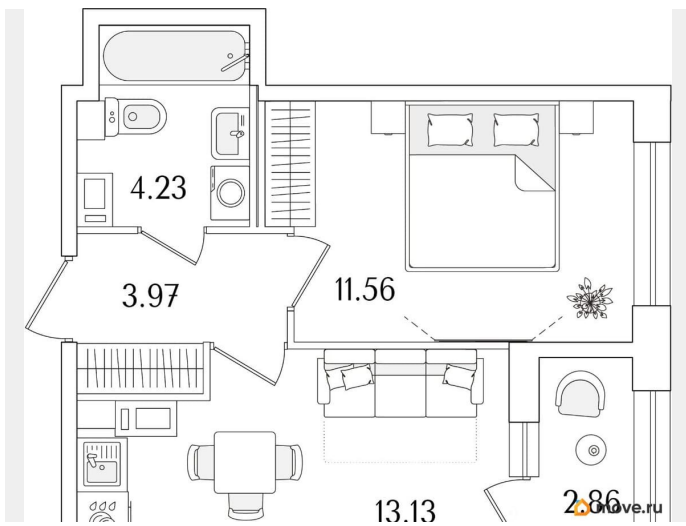

Move.ru - вся недвижимость России