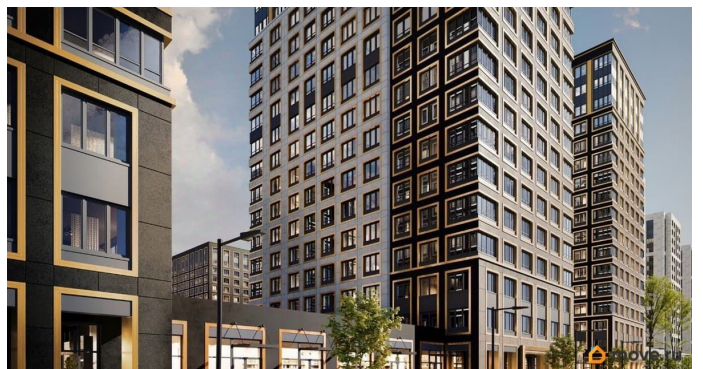

Кондратьевский проспект