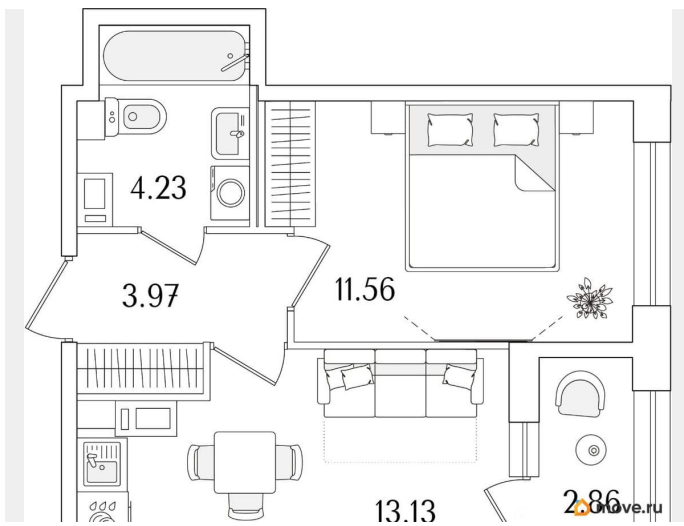

Move.ru - вся недвижимость России