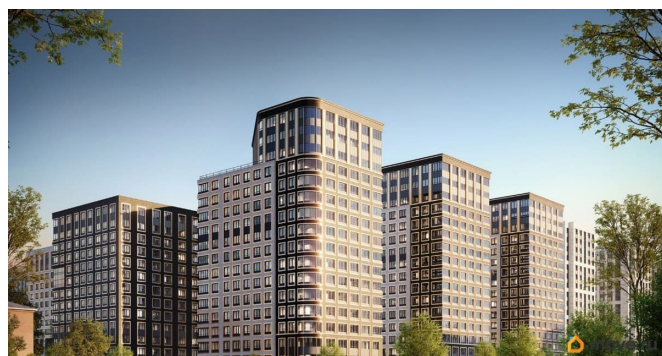

**79810840047**

для заметок

кв.м., на 10 этаже. Новый жилой комплекс «Аурум» от застройщика «РосСтройИнвест» расположен по адресу: г. Санкт-Петербург, Кондратьевский проспект

Move.ru - вся недвижимость России