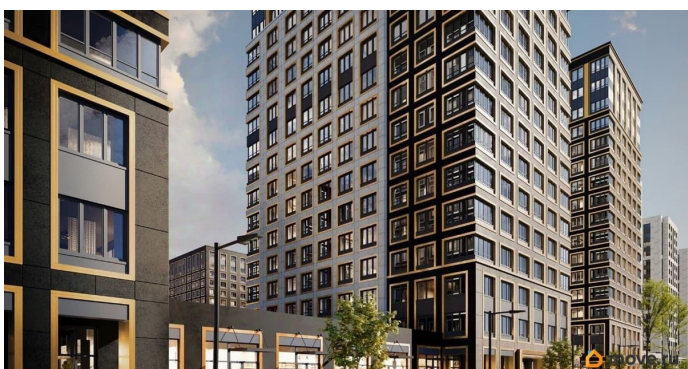

**79810840047**

для заметок

кв.м., на 10 этаже. Новый жилой комплекс «Аурум» от застройщика «РосСтройИнвест» расположен по адресу: г. Санкт-Петербург, Кондратьевский проспект

Move.ru - вся недвижимость России