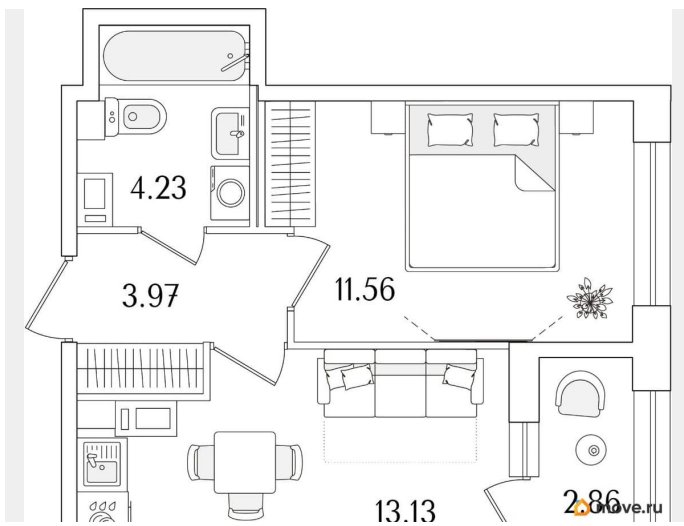

Квартира

Количество комнат

1

Высота потолков

2.74 м

Общая площадь

34.32 м²

Этаж

Год сдачи

1 квартал 2029 г.

лифт

Описание

Продаётся 1-комнатная квартира в строящемся доме (Корпус 1 (секции 1, 2, 3)), срок сдачи: I-кв. 2029, общей площадью 34.32

кв.м., на 11 этаже. Новый жилой комплекс «Аурум» от застройщика «РосСтройИнвест» расположен по адресу: г. Санкт-Петербург, Кондратьевский проспект