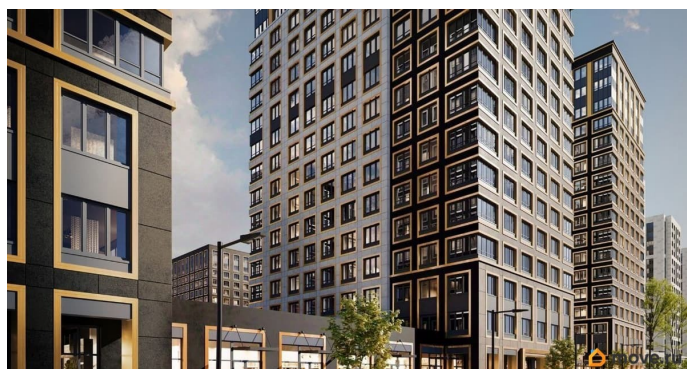

Год сдачи

1 квартал 2029 г.

лифт

Описание

Продаётся 1-комнатная квартира в строящемся доме (Корпус 1 (секции 1, 2, 3)), срок сдачи: I-кв. 2029, общей площадью 34.32

кв.м., на 11 этаже. Новый жилой комплекс «Аурум» от застройщика «РосСтройИнвест» расположен по адресу: г. Санкт-Петербург, Кондратьевский проспект