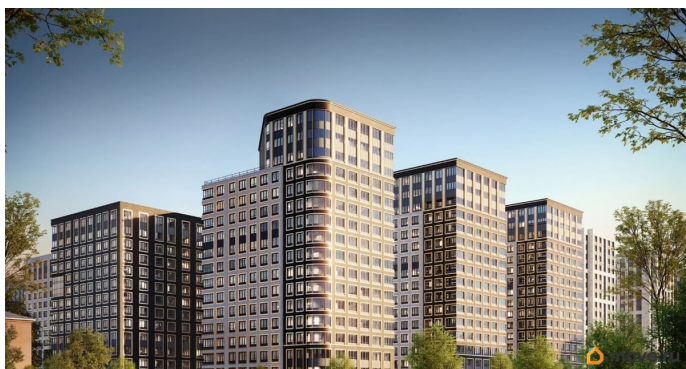

1 квартал 2029 г.

лифт

Описание

Продаётся 1-комнатная квартира в строящемся доме (Корпус 1 (секции 1, 2, 3)), срок сдачи: I-кв. 2029, общей площадью 34.32

для заметок

кв.м., на 13 этаже. Новый жилой комплекс «Аурум» от застройщика «РосСтройИнвест» расположен по адресу: г. Санкт-Петербург, Кондратьевский проспект