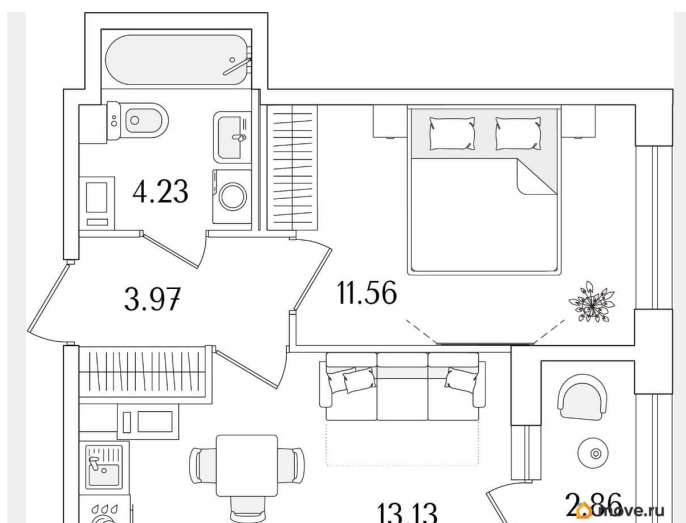

Количество комнат

1

Высота потолков

2.74 м

Общая площадь

34.32 м²

Этаж

13/15

1 квартал 2029 г.

лифт

Описание

Продаётся 1-комнатная квартира в строящемся доме (Корпус 1 (секции 1, 2, 3)), срок сдачи: I-кв. 2029, общей площадью 34.32

для заметок

кв.м., на 13 этаже. Новый жилой комплекс «Аурум» от застройщика «РосСтройИнвест» расположен по адресу: г. Санкт-Петербург, Кондратьевский проспект