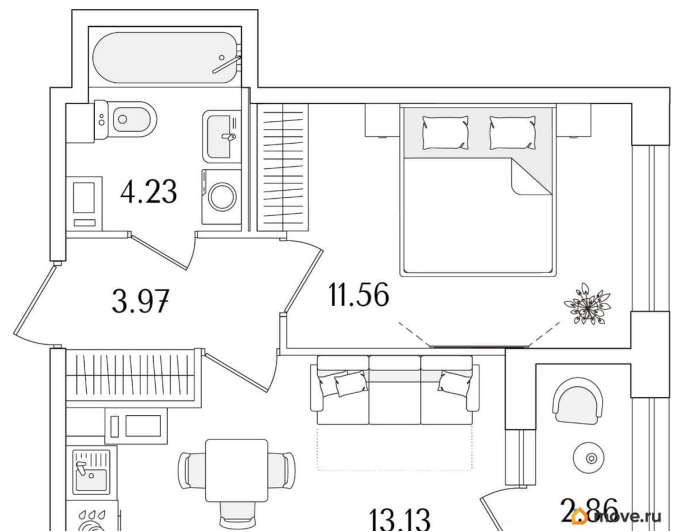

Количество комнат

1

Высота потолков

2.74 м

Общая площадь

34.32 м²

Этаж

13/15

1 квартал 2029 г.

лифт

Описание

Продаётся 1-комнатная квартира в строящемся доме (Корпус 1 (секции 1, 2, 3)), срок сдачи: I-кв. 2029, общей площадью 34.32

для заметок

кв.м., на 13 этаже. Новый жилой комплекс «Аурум» от застройщика «РосСтройИнвест» расположен по адресу: г. Санкт-Петербург, Кондратьевский проспект