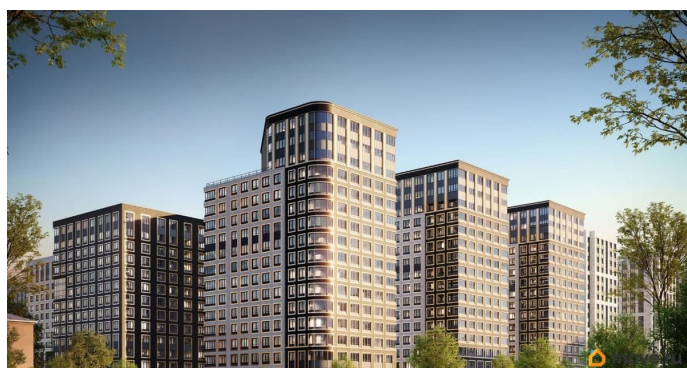

1 квартал 2029 г.

лифт

Описание

Продаётся 1-комнатная квартира в строящемся доме (Корпус 1 (секции 1, 2, 3)), срок сдачи: I-кв. 2029, общей площадью 34.32

кв.м., на 5 этаже. Новый жилой комплекс «Аурум» от застройщика «РосСтройИнвест» расположен по адресу: г. Санкт-Петербург, Кондратьевский проспект