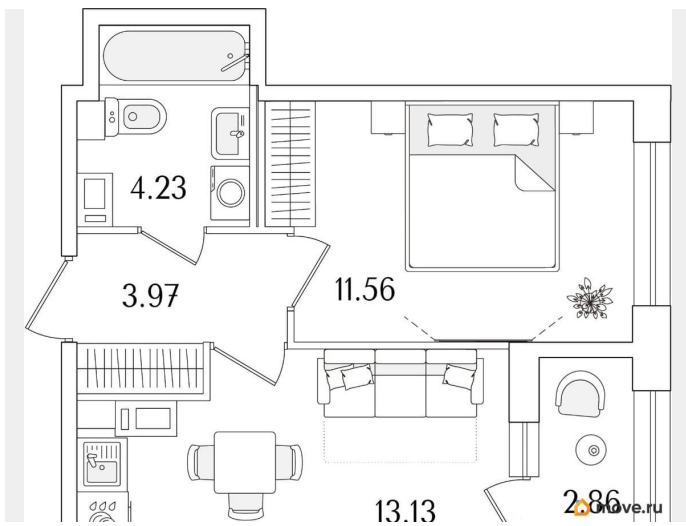

Количество комнат

1

Высота потолков

2.74 м

Общая площадь

34.32 м²

Этаж

5/15

1 квартал 2029 г.

лифт

Описание

Продаётся 1-комнатная квартира в строящемся доме (Корпус 1 (секции 1, 2, 3)), срок сдачи: I-кв. 2029, общей площадью 34.32

кв.м., на 5 этаже. Новый жилой комплекс «Аурум» от застройщика «РосСтройИнвест» расположен по адресу: г. Санкт-Петербург, Кондратьевский проспект