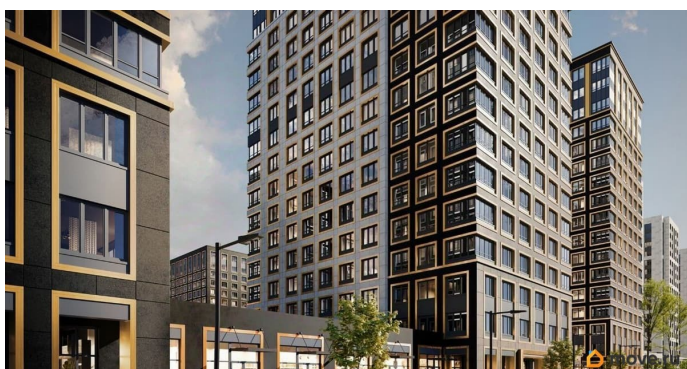

1 квартал 2029 г.

лифт

Описание

Продаётся 1-комнатная квартира в строящемся доме (Корпус 1 (секции 1, 2, 3)), срок сдачи: I-кв. 2029, общей площадью 34.32

кв.м., на 5 этаже. Новый жилой комплекс «Аурум» от застройщика «РосСтройИнвест» расположен по адресу: г. Санкт-Петербург, Кондратьевский проспект