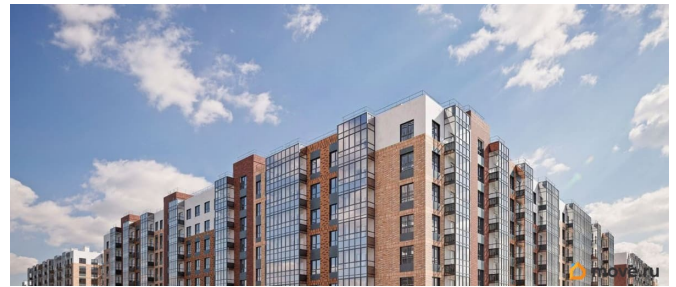

10 215 690 ₹

Округ

[СПБ, Приморский район](#)

для заметок

Квартира

Количество комнат

1

Жилая площадь

10.7 м²

Площадь кухни

14.6 м²

Общая площадь

34.35 м²

Этаж

7/7

Детали объекта

Тип сделки

Продам

Раздел

[Квартиры](#)

Тип балкона

балкон

Тип санузла

совмещенный

Вид из окна

на улицу

Ремонт