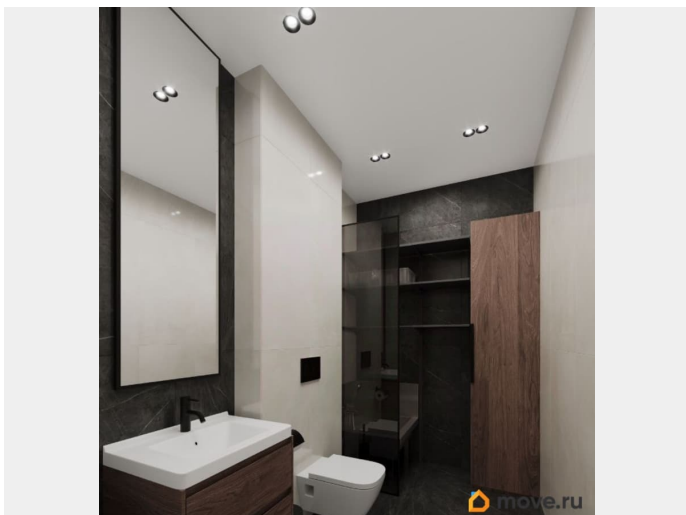

остекление с потрясающими видами на заказник, дизайнерские лобби и скоростные бесшумные лифты, дома 7-25 этажей с небольшим количеством соседей на этаже. Безопасность: территория квартала закрыта для посторонних и автомобилей. Доступ на территорию осуществляется по индивидуальным магнитным ключам. В квартале действуют современные системы видеонаблюдения. Паркинг: на территории предусмотрен многоуровневый паркинг, а так же гостевая парковка.