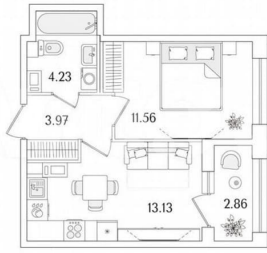

КАЛИНИНСКИЙ Р-Н