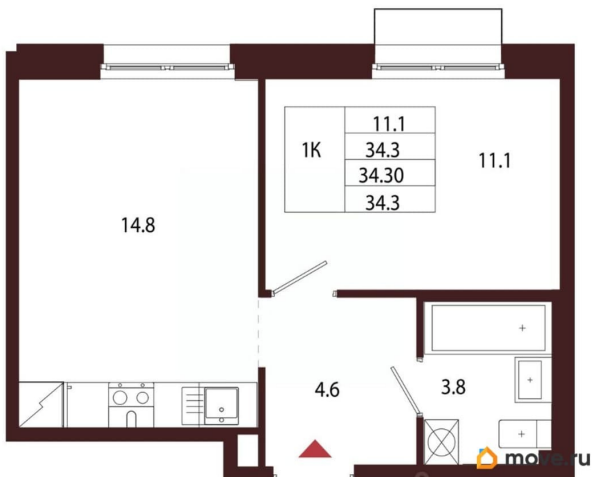

Move.ru - вся недвижимость России