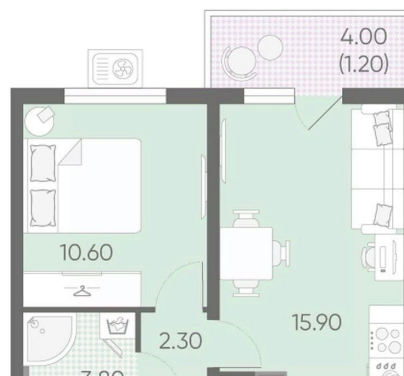

Высота потолков

2.55 м

Жилая площадь

10.6 м²

Площадь кухни

15.9 м²

Общая площадь

34.3 м²

балкон

Тип санузла

совмещенный

Вид из окна

<https://spb.move.ru/objects/9291886023>

ЛСР Санкт-Петербург, ЛСР Санкт-Петербург

79810843912

для заметок

Покупка в ипотеку

да

возможна ипотека, лифт

Описание

Цена действует при 100% оплате и на определенные ипотечные программы. Подробности — в отделе продаж по телефону. Продается 1-комн. квартира с европланировкой, площадью 34.3 м². Жилая площадь 10.6 м², кухня 15.9 м², чистовая отделка. Раздельных санузлов - нет, балконов - 1, лоджий - нет, окна выходят во двор. Квартира располагается на 2 этаже 23-этажного дома в ЖК Зеркальный ручей. Застройщик - ЛСР, сдача дома - IV квартал 2028 года, высота потолков 2.55 м Позвоните и узнайте условия покупки прямо сейчас!