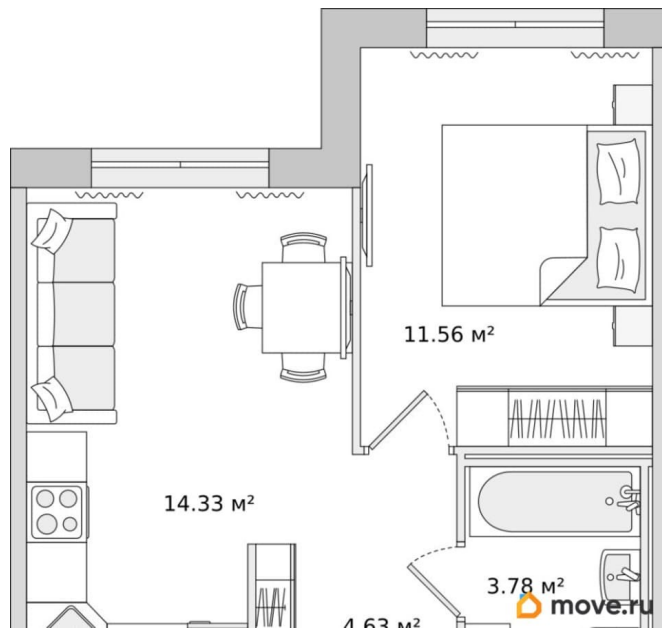

Общая площадь

34.3 м²

Этаж

1/17

Детали объекта

Тип сделки

Продам

Раздел

[Квартиры](#)

Квартира в новостройке

да

Год сдачи

1 квартал 2027 г.

лифт

Описание

для заметок