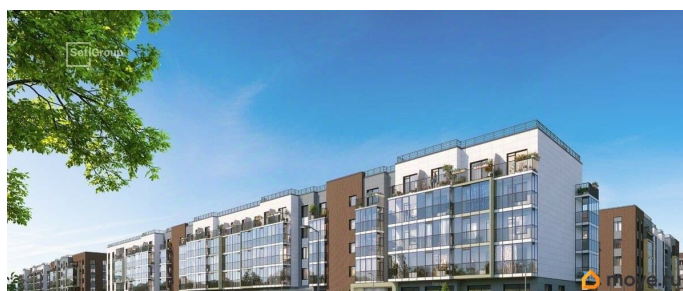

2е-комнатная, 34.44м²

- Кол-во комнат 1
- Этаж 5 из 5
- Общая площадь 34.44м²
- Жилая площадь 10.05м²