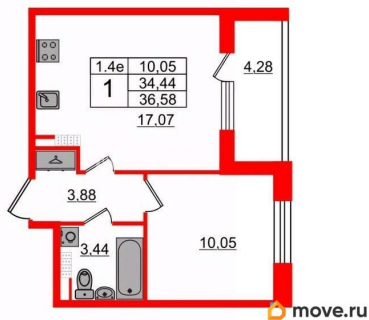

Количество комнат

1

Высота потолков

2.77 м

Жилая площадь

10.1 м²

Площадь кухни

17.1 м²

Общая площадь

34.44 м²

Этаж

5/5

Детали объекта

Тип сделки

Продам

Раздел

возможна ипотека, лифт, парковка

Описание

Продается уютная 1-комнатная квартира от застройщика в жилом комплексе «Парадный ансамбль» в престижном Московском районе. До метро можно добраться на транспорте всего за 20 минут. Удобная, классическая, функциональная европланировка, большая кухня-гостиная 17.07 м?, вместительная прихожая 3.88 м?. Общая площадь квартиры - 34.44 м?, жилая 10.05 м?, высота потолка 3.07 м. Квартира продается с отделкой «Норд Лайн светлый». Что особенного в ЖК «Парадный ансамбль»? • Уникальные квартиры. Хай Флет (High Flat) на последних этажах, палисадники у квартир на первом этаже, семейные секции, квартиры с саунами и окном в ванной • Масштабное малоэтажное строительство в престижном Московском районе • Рекреационные зоны: парадный парк в центре квартала, ручей с собственной набережной, центральная площадь, ресторанный комплекс и пешеходный бульвар • Фасады из керамогранита и кирпича с яркими и акцентными входными группами • Две самые большие площадки Setl Kids и Setl Sport • Инновационный Лицей Setl с оригинальной архитектурной концепцией и уникальной образовательной средой

2е-комнатная, 34.44м²

- Кол-во комнат 1
- Этаж 5 из 5
- Общая площадь 34.44м²
- Жилая площадь 10.05м²

Move.ru - вся недвижимость России