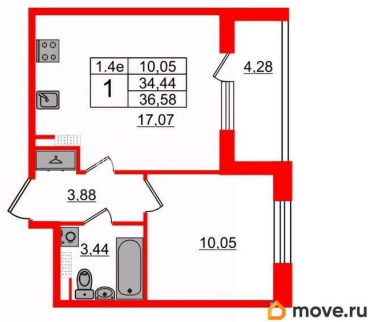

2е-комнатная, 34.44м²

- Кол-во комнат 1
- Этаж 5 из 5
- Общая площадь 34.44м²
- Жилая площадь 10.05м²