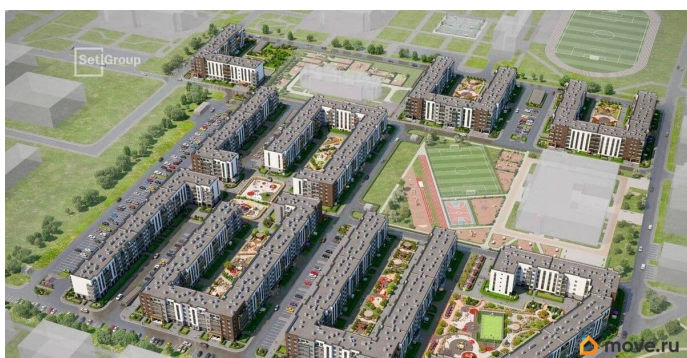

2е-комнатная, 34.44м²

- Кол-во комнат 1
- Этаж 5 из 5
- Общая площадь 34.44м²
- Жилая площадь 10.05м²