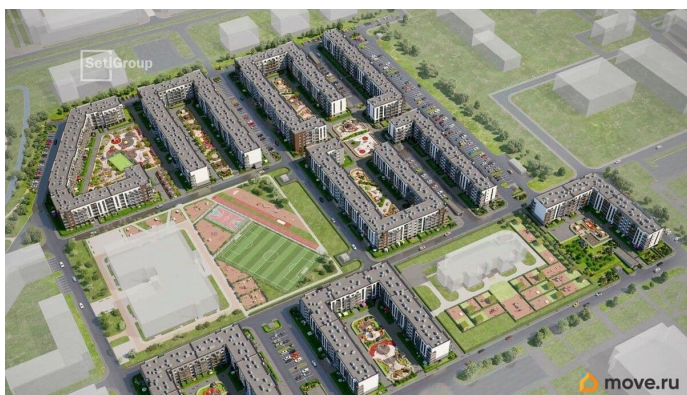

2е-комнатная, 34.44м²

- Кол-во комнат 1
- Этаж 5 из 5
- Общая площадь 34.44м²
- Жилая площадь 10.05м²