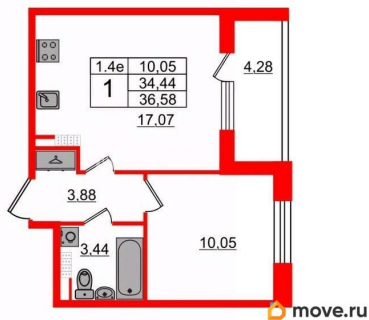

Количество комнат

1

Высота потолков

2.77 м

Жилая площадь

10.1 м²

Площадь кухни

17.1 м²

2е-комнатная, 34.44м²

- 🏠 Кол-во комнат 1
- 🏢 Этаж 5 из 5
- 📏 Общая площадь 34.44м²
- 🏠 Жилая площадь 10.05м²

 move.ru

с отделкой

Квартира в новостройке

да

Год сдачи

2 квартал 2026 г.

Покупка в ипотеку

да

возможна ипотека, лифт, парковка

Описание

Продается уютная 1-комнатная квартира от застройщика в жилом комплексе «Парадный ансамбль» в престижном Московском районе. До метро можно добраться на транспорте всего за 20 минут. Удобная, классическая, функциональная европланировка, большая кухня-гостиная 17.07 м?, вместительная прихожая 3.88 м?. Общая площадь квартиры - 34.44 м?, жилая 10.05 м?, высота потолка 3.07 м. Квартира продается с отделкой «Норд Лайн светлый». Что особенного в ЖК «Парадный ансамбль»? • Уникальные квартиры. Хай Флет (High Flat) на последних этажах, палисадники у квартир на первом этаже, семейные секции, квартиры с саунами и окном в ванной • Масштабное малоэтажное строительство в престижном Московском районе • Рекреационные зоны: парадный парк в центре квартала, ручей с собственной набережной, центральная площадь, ресторанный комплекс и пешеходный бульвар • Фасады из керамогранита и кирпича с яркими и акцентными входными группами • Две самые большие площадки Setl Kids и Setl Sport • Инновационный Лицей Setl с оригинальной архитектурной концепцией и уникальной образовательной средой

2е-комнатная, 34.44м²

- Кол-во комнат 1
- Этаж 5 из 5
- Общая площадь 34.44м²
- Жилая площадь 10.05м²

Move.ru - вся недвижимость России