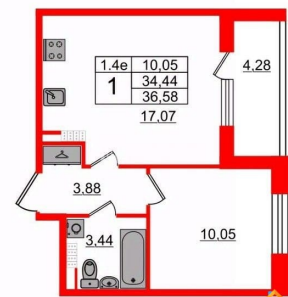

Количество комнат

1

Высота потолков

2.77 м

Жилая площадь

10.1 м²

Площадь кухни

17.1 м²

Общая площадь

34.44 м²

Этаж

5/5

Детали объекта

Тип сделки

Продам

Раздел

2е-комнатная, 34.44м²

- 🏠 Кол-во комнат 1
- 🏢 Этаж 5 из 5
- 📏 Общая площадь 34.44м²
- 🏠 Жилая площадь 10.05м²

 move.ru

с отделкой

Квартира в новостройке

да

Год сдачи

2 квартал 2026 г.

2е-комнатная, 34.44м²

- Кол-во комнат 1
- Этаж 5 из 5
- Общая площадь 34.44м²
- Жилая площадь 10.05м²

Move.ru - вся недвижимость России