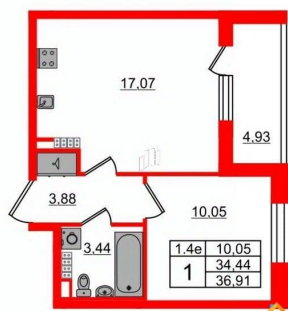

Жилая площадь

10.1 м²

Площадь кухни

17.1 м²

Общая площадь

34.44 м²

Этаж

5/5

для заметок

Покупка в ипотеку

да

возможна ипотека, лифт, парковка

Описание

Продается уютная 1-комнатная квартира от застройщика в жилом комплексе «Парадный ансамбль» в престижном Московском районе. До метро можно добраться на транспорте всего за 20 минут. Удобная, классическая, функциональная европланировка, большая кухня-гостиная 17.07 м?, вместительная прихожая 3.88 м?. Общая площадь квартиры - 34.44 м?, жилая 10.05 м?, высота потолка 3.07 м. Квартира продается с отделкой «Норд Лайн светлый». Что особенного в ЖК «Парадный ансамбль»? • Уникальные квартиры. Хай Флет (High Flat) на последних этажах, палисадники у квартир на первом этаже, семейные секции, квартиры с саунами и окном в ванной • Масштабное малоэтажное строительство в престижном Московском районе • Рекреационные зоны: парадный парк в центре квартала, ручей с собственной набережной, центральная площадь, ресторанный комплекс и пешеходный бульвар • Фасады из керамогранита и кирпича с яркими и акцентными входными группами • Две самые большие площадки Setl Kids и Setl Sport • Инновационный Лицей Setl с оригинальной архитектурной концепцией и уникальной образовательной средой

Петербургская Недвижимость

2е-комнатная, 34.44м²

- Кол-во комнат 1
- Этаж 5 из 5
- Общая площадь 34.44м²
- Жилая площадь 10.05м²

move.ru

Move.ru - вся недвижимость России