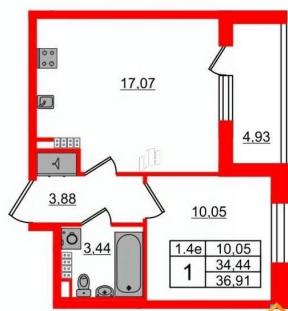

Жилая площадь

10.1 м²

Площадь кухни

17.1 м²

Общая площадь

34.44 м²

Этаж

5/5

да

возможна ипотека, лифт, парковка

Описание

Продается уютная 1-комнатная квартира от застройщика в жилом комплексе «Парадный ансамбль» в престижном Московском районе. До метро можно добраться на транспорте всего за 20 минут. Удобная, классическая, функциональная европланировка, большая кухня-гостиная 17.07 м?, вместительная прихожая 3.88 м?. Общая площадь квартиры - 34.44 м?, жилая 10.05 м?, высота потолка 3.07 м. Квартира продается с отделкой «Норд Лайн светлый». Что особенного в ЖК «Парадный ансамбль»? • Уникальные квартиры. Хай Флет (High Flat) на последних этажах, палисадники у квартир на первом этаже, семейные секции, квартиры с саунами и окном в ванной • Масштабное малоэтажное строительство в престижном Московском районе • Рекреационные зоны: парадный парк в центре квартала, ручей с собственной набережной, центральная площадь, ресторанный комплекс и пешеходный бульвар • Фасады из керамогранита и кирпича с яркими и акцентными входными группами • Две самые большие площадки Setl Kids и Setl Sport • Инновационный Лицей Setl с оригинальной архитектурной концепцией и уникальной образовательной средой

Петербургская Недвижимость

2е-комнатная, 34.44м²

-  Кол-во комнат 1
-  Этаж 5 из 5
-  Общая площадь 34.44м²
-  Жилая площадь 10.05м²

move.ru

Move.ru - вся недвижимость России